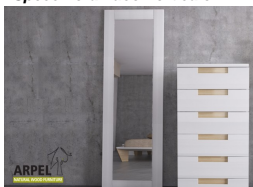

Specchiera Luce Verticale