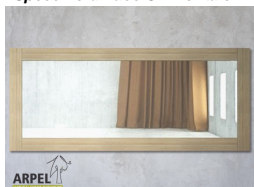

Accessori

Specchiera Luce Orizzontale