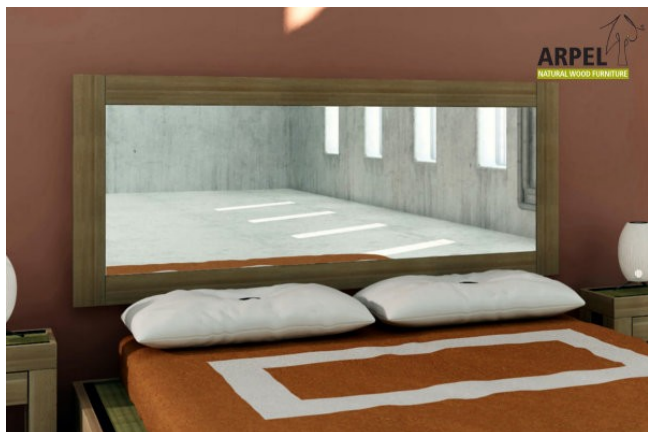

Testata Specchio Zen

0356

Prezzo Base:

IVA esclusa
225.90 €

IVA inclusa
275.60 €

Varianti	Dettagli	IVA esclusa	IVA inclusa
Larghezza	70 cm	-	-
	80 cm	+32.79 €	+40.00 €
	90 cm	+49.18 €	+60.00 €
	120 cm	+98.36 €	+120.00 €
	140 cm	+131.15 €	+160.00 €
	160 cm	+163.93 €	+200.00 €
	180 cm	+196.72 €	+240.00 €
	200 cm	+229.51 €	+280.00 €
	210 cm	+245.90 €	+300.00 €
	240 cm	+295.08 €	+360.00 €
Altezza	270 cm	+344.26 €	+420.00 €
	90 cm	-	-
	90 cm	+65.57 €	+80.00 €
	100 cm	+81.97 €	+100.00 €
	110 cm	+98.36 €	+120.00 €
Specchio	120 cm	+114.75 €	+140.00 €
	specchio incluso	-	-
Finitura legno	non trattato	-	-
	trasparente	+42.62 €	+52.00 €
	mogano, teak, noce, noce bruno, noce scuro, noce caffè, palissandro, wengè, bianco, rosso, ciliegio, grigio platino, nero	+63.93 €	+78.00 €