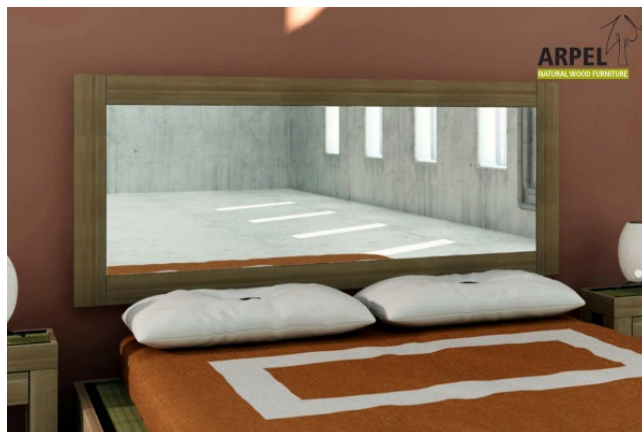

Testata Specchio Zen

0356

Prezzo Base:

IVA esclusa
225.90 €

IVA inclusa
275.60 €

Varianti	Dettagli	IVA esclusa	IVA inclusa
Larghezza	70 cm	-	-
	80 cm	+32.79 €	+40.00 €
	90 cm	+49.18 €	+60.00 €
	120 cm	+98.36 €	+120.00 €
	140 cm	+131.15 €	+160.00 €
	160 cm	+163.93 €	+200.00 €
	180 cm	+196.72 €	+240.00 €
	200 cm	+229.51 €	+280.00 €
	210 cm	+245.90 €	+300.00 €
	240 cm	+295.08 €	+360.00 €
Altezza	270 cm	+344.26 €	+420.00 €
	90 cm	-	-
	90 cm	+65.57 €	+80.00 €
	100 cm	+81.97 €	+100.00 €
	110 cm	+98.36 €	+120.00 €
Specchio	120 cm	+114.75 €	+140.00 €
	specchio incluso	-	-
Finitura legno	non trattato	-	-
	trasparente	+42.62 €	+52.00 €
	mogano, teak, noce, noce bruno, noce scuro, noce caffè, palissandro, wengè, bianco, rosso, ciliegio, grigio platino, nero	+63.93 €	+78.00 €