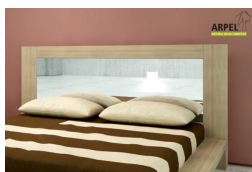

Testata Specchio Bali