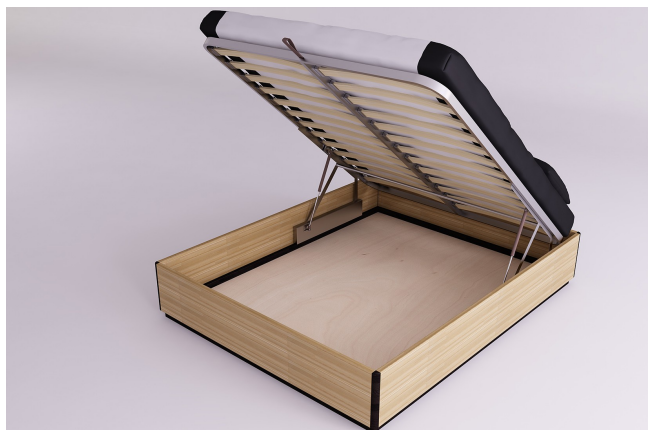

Accessori

Testata futon semplice
(accessorio cover a parte)

Testata futon con cover sfoderabile

Futon Cotone Comfort

Copripiumino Kube

Parure Completa Linea

Letto Yenn contenitore

0024