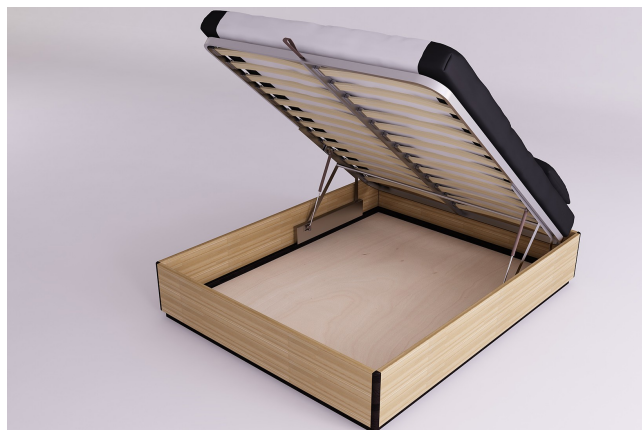

Accessori

Testata futon semplice
(accessorio cover a parte)

Testata futon con cover sfoderabile

Futon Cotone Comfort

Copripiumino Kube

Parure Completa Linea

Letto Yenn contenitore

0024