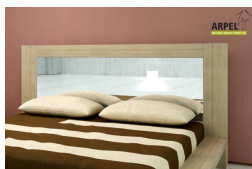

Testata Specchio Bali