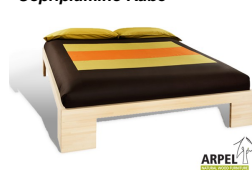

Copripiumino Kube