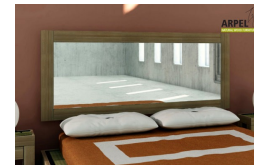

Set di doghe diritte in faggio

Parure Completa Linea

Comodino zen sospeso con cassetto

Doghe curve ergonomiche

Testata futon semplice (accessorio cover a parte)

Testata Specchio Zen

Letto libreria ridotto in lunghezza