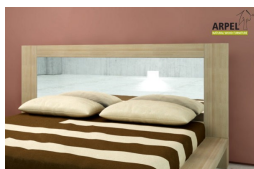

Testata Specchio Bali