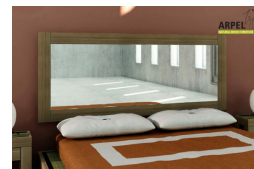

Set di doghe diritte in faggio

Parure Completa Linea

Comodino zen sospeso con cassetto

Doghe curve ergonomiche

Testata futon semplice (accessorio cover a parte)

Testata Specchio Zen

I prezzi indicati in questi listini potrebbero non essere aggiornati e non tengono conto di eventuali sconti praticati nel negozio online.