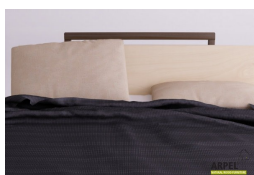

Testata Ultra