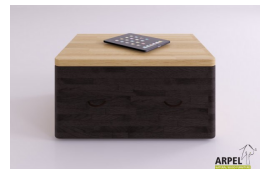

Bänkchen Yenn