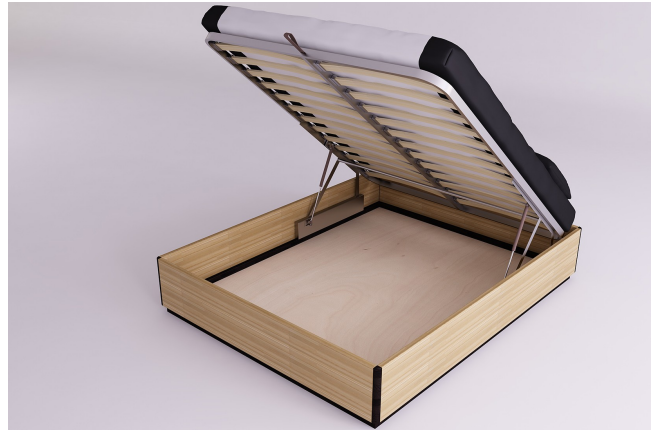

Bett Yenn

0024

Listenpreis: exkl. Ust. 990.49 € inkl. Ust. 1,208.40 €

Kombinationen	Details	exkl. Ust.	inkl. Ust.
Ausziehbarer Lattenrost, Breite und Art	80 cm, Öffnung 45°	-	-
	80 cm, Öffnung seitlich	+40.98 €	+50.00 €
	80 cm, Öffnung 45° und horizontal	+81.97 €	+100.00 €
	120 cm, Öffnung 45°	+122.95 €	+150.00 €
	120 cm, Öffnung 45° und horizontal, 140 cm, Öffnung 45°	+204.92 €	+250.00 €
	160 cm, Öffnung 45°	+245.90 €	+300.00 €
	140 cm, Öffnung 45° und horizontal	+286.89 €	+350.00 €
	160 cm, Öffnung 45° und horizontal	+327.87 €	+400.00 €
Innenlänge	200 cm	-	-
Höhe ab dem Boden	35 cm	-	-
	40 cm, 45 cm	+98.36 €	+120.00 €
Farbe des Bettrahmens	unbehandelt	-	-
	klar lackiert	+107.38 €	+131.00 €
	kirsche, mahagoni, teak, nussbaum, nussbaum braun, nussbaum dunkel, nussbaum kaffee, rosenholz, wenge, weiß, rot	+139.34 €	+170.00 €
Zweite Farbe	unbehandelt	-	-
	klar lackiert, kirsche, mahagoni, teak, nussbaum, nussbaum braun, nussbaum dunkel, nussbaum kaffee, rosenholz, wenge, weiß, rot	+96.72 €	+118.00 €
Bodenplatte	Bodenplatte, ohne Platte	-	-

Zubehör

Nachtisch Yenn

Futon Baumwolle Comfort

Bethaupt Zen

Bettbezug Sun

Bethaupt Futon (ohne Bezug)

Bettwäschesets Tao

Bethaupt Futon mit abnehmbarem Bezug