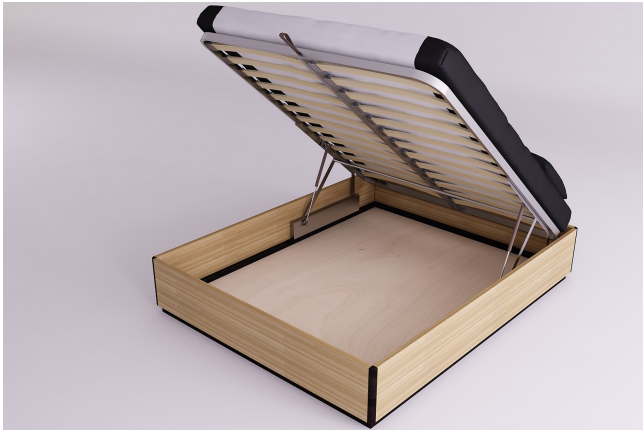

Bett Yenn

0024

Listenpreis: exkl. Ust. 990.49 € inkl. Ust. 1,208.40 €

Kombinationen	Details	exkl. Ust.	inkl. Ust.
Ausziehbarer Lattenrost, Breite und Art	80 cm, Öffnung 45°	-	-
	80 cm, Öffnung seitlich	+40.98 €	+50.00 €
	80 cm, Öffnung 45° und horizontal	+81.97 €	+100.00 €
	120 cm, Öffnung 45°	+122.95 €	+150.00 €
	120 cm, Öffnung 45° und horizontal, 140 cm, Öffnung 45°	+204.92 €	+250.00 €
	160 cm, Öffnung 45°	+245.90 €	+300.00 €
	140 cm, Öffnung 45° und horizontal	+286.89 €	+350.00 €
	160 cm, Öffnung 45° und horizontal	+327.87 €	+400.00 €
Innenlänge	200 cm	-	-
Höhe ab dem Boden	35 cm	-	-
	40 cm, 45 cm	+98.36 €	+120.00 €
Farbe des Bettrahmens	unbehandelt	-	-
	klar lackiert	+107.38 €	+131.00 €
	kirsche, mahagoni, teak, nussbaum, nussbaum braun, nussbaum dunkel, nussbaum kaffee, rosenholz, wenge, weiß, rot	+139.34 €	+170.00 €
Zweite Farbe	unbehandelt	-	-
	klar lackiert, kirsche, mahagoni, teak, nussbaum, nussbaum braun, nussbaum dunkel, nussbaum kaffee, rosenholz, wenge, weiß, rot	+96.72 €	+118.00 €
Bodenplatte	Bodenplatte, ohne Platte	-	-

Zubehör

Nachtisch Yenn

Futon Baumwolle Comfort

Bethaupt Zen

Bettbezug Sun

Bethaupt Futon (ohne Bezug)

Bettwäschesets Tao

Bethaupt Futon mit abnehmbarem Bezug