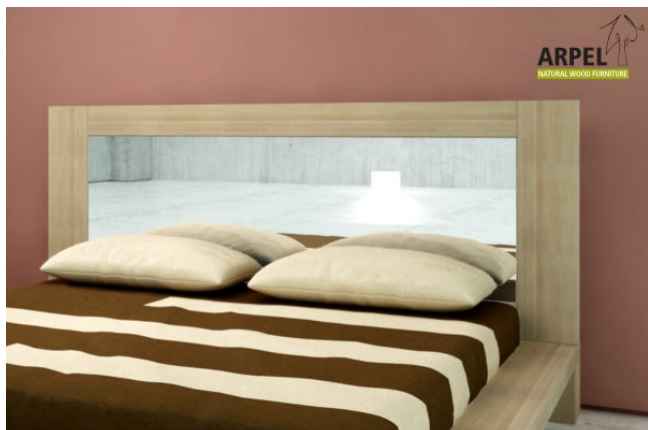

Spiegelkopfteil Bali

0082

Listenpreis: exkl. Ust. 225.90 € inkl. Ust. 275.60 €

Kombinationen	Details	exkl. Ust.	inkl. Ust.
Breite	70 cm	-	-
	80 cm	+32.79 €	+40.00 €
	90 cm	+49.18 €	+60.00 €
	120 cm	+98.36 €	+120.00 €
	140 cm	+131.15 €	+160.00 €
	160 cm	+163.93 €	+200.00 €
	180 cm	+196.72 €	+240.00 €
	200 cm	+229.51 €	+280.00 €
	210 cm	+245.90 €	+300.00 €
	240 cm	+295.08 €	+360.00 €
Höhe	270 cm	+344.26 €	+420.00 €
	90 cm	-	-
	90 cm	+65.57 €	+80.00 €
	100 cm	+81.97 €	+100.00 €
	110 cm	+98.36 €	+120.00 €
Spiegel	120 cm	+114.75 €	+140.00 €
	inklusive Spiegel	-	-
Holzfarbe	unbehandelt	-	-
	klar lackiert	+42.62 €	+52.00 €
	mahagoni, teak, nussbaum, nussbaum braun, nussbaum dunkel, nussbaum kaffee, rosenholz, wenge, weiß, rot, kirsche, platingrau, schwarz	+63.93 €	+78.00 €