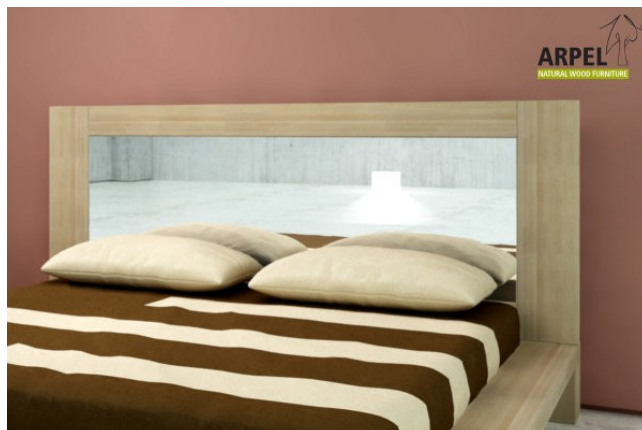

Spiegelkopfteil Bali

0082

Listenpreis: exkl. Ust. 225.90 € inkl. Ust. 275.60 €

Kombinationen	Details	exkl. Ust.	inkl. Ust.
Breite	70 cm	-	-
	80 cm	+32.79 €	+40.00 €
	90 cm	+49.18 €	+60.00 €
	120 cm	+98.36 €	+120.00 €
	140 cm	+131.15 €	+160.00 €
	160 cm	+163.93 €	+200.00 €
	180 cm	+196.72 €	+240.00 €
	200 cm	+229.51 €	+280.00 €
	210 cm	+245.90 €	+300.00 €
	240 cm	+295.08 €	+360.00 €
Höhe	270 cm	+344.26 €	+420.00 €
	90 cm	-	-
	90 cm	+65.57 €	+80.00 €
	100 cm	+81.97 €	+100.00 €
	110 cm	+98.36 €	+120.00 €
Spiegel	120 cm	+114.75 €	+140.00 €
	inklusive Spiegel	-	-
Holzfarbe	unbehandelt	-	-
	klar lackiert	+42.62 €	+52.00 €
	mahagoni, teak, nussbaum, nussbaum braun, nussbaum dunkel, nussbaum kaffee, rosenholz, wenge, weiß, rot, kirsche, platingrau, schwarz	+63.93 €	+78.00 €