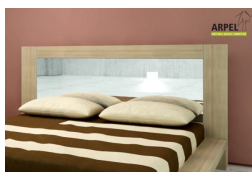

Bett Bücherkasten

0257

Listenpreis:

exkl. Ust.
1,426.66 €

inkl. Ust.
1,740.52 €

Kombinationen	Details	exkl. Ust.	inkl. Ust.
Ausziehbarer Lattenrost, Breite und Art	80 cm, Öffnung 45°	-	-
	80 cm, Öffnung seitlich	+40.98 €	+50.00 €
	80 cm, Öffnung 45° und horizontal	+81.97 €	+100.00 €
	120 cm, Öffnung 45°	+330.33 €	+403.00 €
	120 cm, Öffnung 45° und horizontal	+412.30 €	+503.00 €
	140 cm, Öffnung 45°	+495.90 €	+605.00 €
	140 cm, Öffnung 45° und horizontal	+577.87 €	+705.00 €
	160 cm, Öffnung 45°	+619.67 €	+756.00 €
	160 cm, Öffnung 45° und horizontal	+701.64 €	+856.00 €
Innenlänge	200 cm	-	-
Höhe ab dem Boden	35 cm	-	-
	40 cm	+82.79 €	+101.00 €
	45 cm	+165.57 €	+202.00 €
Holzfarbe	unbehandelt	-	-
	klar lackiert	+258.20 €	+315.00 €
	kirsche, mahagoni, teak, nussbaum, nussbaum braun, nussbaum dunkel, nussbaum kaffee, rosenholz, wenge, weiß, rot	+311.48 €	+380.00 €
	Bodenplatte, ohne Platte	-	-

Zubehör

Nachttisch Cubo

Futon Baumwolle Comfort

Bethaupt Zen

Bettbezug Kube

Spiegelkopfteil Bali

Bettwäscheset Linea

Bethaupt Futon (ohne Bezug)

Bethaupt Futon mit abnehmbarem Bezug