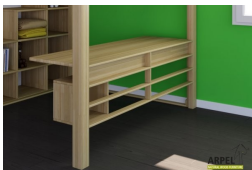

Schreibtisch für Hochbett

0259

Listenpreis:

exkl. Ust.
199.84 €

inkl. Ust.
243.80 €

Kombinationen	Details	exkl. Ust.	inkl. Ust.
Breite	120 cm	-	-
	140 cm	+32.79 €	+40.00 €
	160 cm	+65.57 €	+80.00 €
	180 cm	+98.36 €	+120.00 €
	200 cm, Anbringung an der Längsseite	+131.15 €	+160.00 €
	210 cm	+147.54 €	+180.00 €
	240 cm	+188.52 €	+230.00 €
	270 cm	+237.70 €	+290.00 €
Tiefe	60 cm, 50 cm	-	-
Holzfarbe	unbehandelt	-	-
	klar lackiert	+95.90 €	+117.00 €
	mahagoni, teak, nussbaum, nussbaum braun, nussbaum kaffee, rosenholz, wenge, weiß__, rot, kirsche	+138.52 €	+169.00 €

Zubehör

Gitter für das Hochbett KU-BE

Würfel-Ablage mit Schublade

Würfel-Ablage