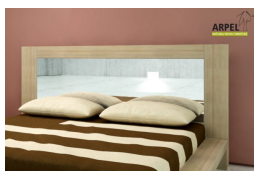

Letto Bali monocolore

0021

Prezzo Base:

IVA esclusa
880.15 €

IVA inclusa
1,073.78 €

Varianti	Dettagli	IVA esclusa	IVA inclusa
Larghezza interno letto	60 cm	-	-
	70 cm	+10.66 €	+13.00 €
	80 cm	+20.49 €	+25.00 €
	90 cm	+30.33 €	+37.00 €
	100 cm	+40.16 €	+49.00 €
	120 cm	+70.49 €	+86.00 €
	140 cm	+100.00 €	+122.00 €
	160 cm	+130.33 €	+159.00 €
	180 cm	+160.66 €	+196.00 €
Lunghezza interno letto	200 cm , 190 cm , 195 cm	-	-
	210 cm	+40.98 €	+50.00 €
	220 cm	+81.97 €	+100.00 €
Altezza da terra a filo bordo letto	25 cm	-	-
	30 cm	+50.00 €	+61.00 €
	35 cm	+100.00 €	+122.00 €
	40 cm	+150.00 €	+183.00 €
	45 cm	+200.00 €	+244.00 €
Finitura legno	non trattato	-	-
	trasparente	+204.10 €	+249.00 €
	ciliegio, mogano, teak, noce, noce bruno, noce scuro, noce caffè, palissandro, wengè, bianco, rosso, grigio platino, nero	+236.07 €	+288.00 €
Accessori	doghe diritte in abete incluse	-	-

Accessori

Testata Zen

Testata Specchio Bali

Testata futon semplice (accessorio cover a parte)

Testata futon con cover sfoderabile

Testata Bali monocolore

Comodino bali monocolore

Panchetta bali monocolore