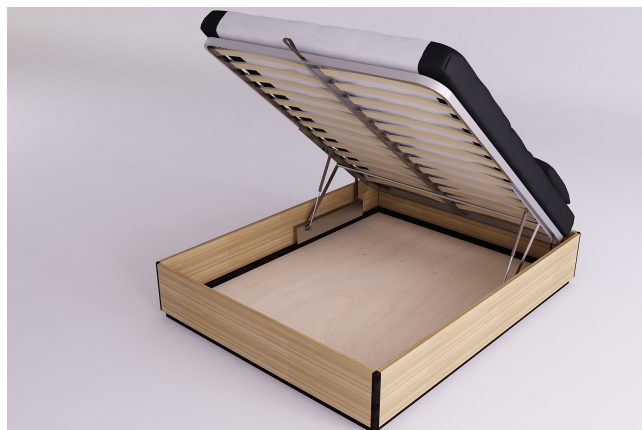

## Letto Yenn contenitore

0024

Prezzo Base:

IVA esclusa  
**990.49 €**

IVA inclusa  
**1,208.40 €**

Varianti	Dettagli	IVA esclusa	IVA inclusa
Larghezza e tipo di rete apribile	80 cm, rete apribile a 45°	-	-
	80 cm, rete apribile lateralmente	+40.98 €	+50.00 €
	80 cm, rete apribile a 45° e orizzontale	+81.97 €	+100.00 €
	120 cm, rete apribile a 45°	+122.95 €	+150.00 €
	120 cm, rete apribile a 45° e orizzontale, 140 cm, rete apribile a 45°	+204.92 €	+250.00 €
	160 cm, rete apribile a 45°	+245.90 €	+300.00 €
	140 cm, rete apribile a 45° e orizzontale	+286.89 €	+350.00 €
	160 cm, rete apribile a 45° e orizzontale	+327.87 €	+400.00 €
Lunghezza interno letto	200 cm	-	-
Altezza da terra a filo bordo letto	35 cm	-	-
	40 cm, 45 cm	+98.36 €	+120.00 €
Finitura cornice	non trattato	-	-
	trasparente	+107.38 €	+131.00 €
	ciliegio, mogano, teak, noce, noce bruno, noce scuro, noce caffè, palissandro, wengè, sbiancato, rosso	+139.34 €	+170.00 €
Secondo colore	non trattato	-	-
	trasparente, ciliegio, mogano, teak, noce, noce bruno, noce scuro, noce caffè, palissandro, wengè, sbiancato, rosso	+96.72 €	+118.00 €
Pannello a pavimento	pannello a pavimento, nessun pannello	-	-

## Accessori

Comodino yenn

Futon Cotone Comfort

Testata Zen

Copripiumino Sun

Testata futon semplice (accessorio cover a parte)

Parure Completa Tao

Testata futon con cover sfoderabile