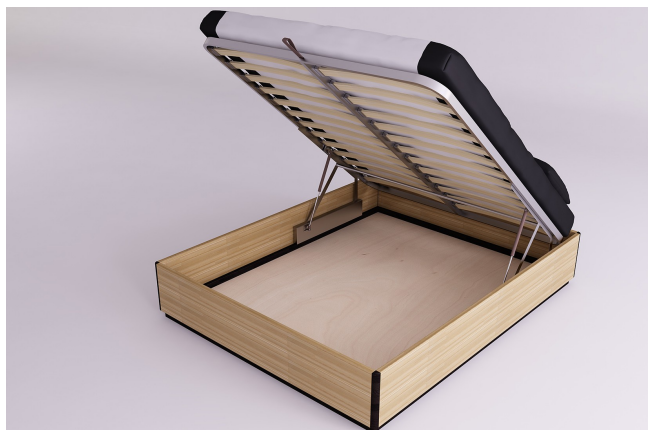

## Letto Yenn contenitore

0024

Prezzo Base:

IVA esclusa  
**990.49 €**

IVA inclusa  
**1,208.40 €**

Varianti	Dettagli	IVA esclusa	IVA inclusa
Larghezza e tipo di rete apribile	80 cm, rete apribile a 45°	-	-
	80 cm, rete apribile lateralmente	+40.98 €	+50.00 €
	80 cm, rete apribile a 45° e orizzontale	+81.97 €	+100.00 €
	120 cm, rete apribile a 45°	+122.95 €	+150.00 €
	120 cm, rete apribile a 45° e orizzontale, 140 cm, rete apribile a 45°	+204.92 €	+250.00 €
	160 cm, rete apribile a 45°	+245.90 €	+300.00 €
	140 cm, rete apribile a 45° e orizzontale	+286.89 €	+350.00 €
	160 cm, rete apribile a 45° e orizzontale	+327.87 €	+400.00 €
Lunghezza interno letto	200 cm	-	-
Altezza da terra a filo bordo letto	35 cm	-	-
	40 cm, 45 cm	+98.36 €	+120.00 €
Finitura cornice	non trattato	-	-
	trasparente	+107.38 €	+131.00 €
	ciliegio, mogano, teak, noce, noce bruno, noce scuro, noce caffè, palissandro, wengè, sbiancato, rosso	+139.34 €	+170.00 €
Secondo colore	non trattato	-	-
	trasparente, ciliegio, mogano, teak, noce, noce bruno, noce scuro, noce caffè, palissandro, wengè, sbiancato, rosso	+96.72 €	+118.00 €
Pannello a pavimento	pannello a pavimento, nessun pannello	-	-

## Accessori

Comodino yenn

Futon Cotone Comfort

Testata Zen

Copripiumino Sun

Testata futon semplice (accessorio cover a parte)

Parure Completa Tao

Testata futon con cover sfoderabile