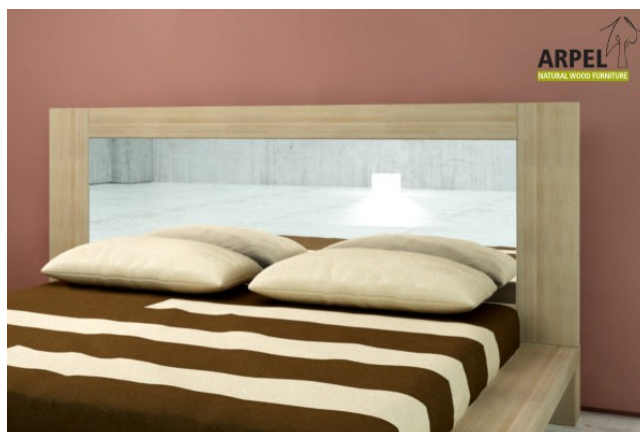

Testata Specchio Bali

0082

Prezzo Base:

IVA esclusa
225.90 €

IVA inclusa
275.60 €

Varianti	Dettagli	IVA esclusa	IVA inclusa
Larghezza	70 cm	-	-
	80 cm	+32.79 €	+40.00 €
	90 cm	+49.18 €	+60.00 €
	120 cm	+98.36 €	+120.00 €
	140 cm	+131.15 €	+160.00 €
	160 cm	+163.93 €	+200.00 €
	180 cm	+196.72 €	+240.00 €
	200 cm	+229.51 €	+280.00 €
	210 cm	+245.90 €	+300.00 €
	240 cm	+295.08 €	+360.00 €
Altezza	270 cm	+344.26 €	+420.00 €
	90 cm	-	-
	90 cm	+65.57 €	+80.00 €
	100 cm	+81.97 €	+100.00 €
	110 cm	+98.36 €	+120.00 €
Specchio	120 cm	+114.75 €	+140.00 €
	specchio incluso	-	-
Finitura legno	non trattato	-	-
	trasparente	+42.62 €	+52.00 €
	mogano, teak, noce, noce bruno, noce scuro, noce caffè, palissandro, wengè, bianco, rosso, ciliegio, grigio platino, nero	+63.93 €	+78.00 €