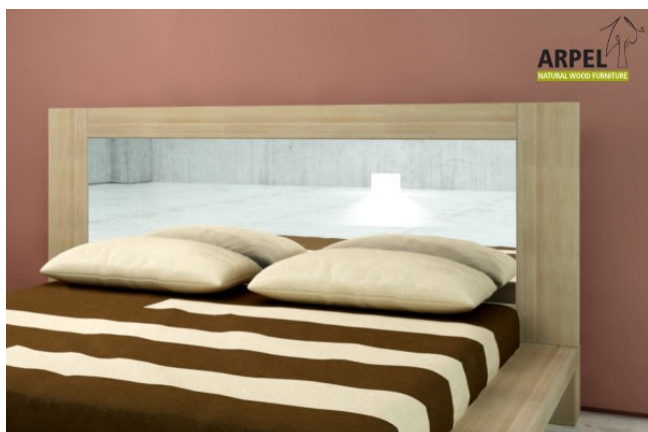

Testata Specchio Bali

0082

Prezzo Base:

IVA esclusa
225.90 €

IVA inclusa
275.60 €

Varianti	Dettagli	IVA esclusa	IVA inclusa
Larghezza	70 cm	-	-
	80 cm	+32.79 €	+40.00 €
	90 cm	+49.18 €	+60.00 €
	120 cm	+98.36 €	+120.00 €
	140 cm	+131.15 €	+160.00 €
	160 cm	+163.93 €	+200.00 €
	180 cm	+196.72 €	+240.00 €
	200 cm	+229.51 €	+280.00 €
	210 cm	+245.90 €	+300.00 €
	240 cm	+295.08 €	+360.00 €
Altezza	270 cm	+344.26 €	+420.00 €
	90 cm	-	-
	90 cm	+65.57 €	+80.00 €
	100 cm	+81.97 €	+100.00 €
	110 cm	+98.36 €	+120.00 €
Specchio	120 cm	+114.75 €	+140.00 €
	specchio incluso	-	-
Finitura legno	non trattato	-	-
	trasparente	+42.62 €	+52.00 €
	mogano, teak, noce, noce bruno, noce scuro, noce caffè, palissandro, wengè, bianco, rosso, ciliegio, grigio platino, nero	+63.93 €	+78.00 €