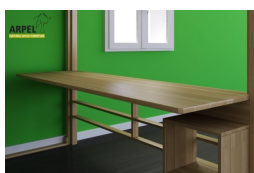

Letto KU-BE

0258

Prezzo Base:

IVA esclusa
1,824.59 €

IVA inclusa
2,226.00 €

Varianti	Dettagli	IVA esclusa	IVA inclusa
Larghezza interno letto	120 cm - 2 tatami da 60 cm inclusi	-	-
	140 cm - 2 tatami da 70 cm inclusi	+81.97 €	+100.00 €
	160 cm - 2 tatami da 80 cm inclusi	+163.93 €	+200.00 €
	180 cm - 2 tatami da 90 cm inclusi	+245.90 €	+300.00 €
	200 cm - 2 tatami da 100 cm inclusi	+327.87 €	+400.00 €
	210 cm - 3 tatami da 70 cm inclusi	+409.84 €	+500.00 €
	240 cm - 3 tatami da 80 cm inclusi	+573.77 €	+700.00 €
	270 cm - 3 tatami da 90 cm inclusi	+737.70 €	+900.00 €
H di passaggio sotto letto - H totale letto, sponde incluse	Passaggio 200 cm - H totale 250 cm, Passaggio 195 cm - H totale 245 cm, Passaggio 205 cm - H totale 255 cm	-	-
Finitura legno	non trattato	-	-
	trasparente	+266.39 €	+325.00 €
	mogano, teak, noce, noce bruno, noce scuro, noce caffè, palissandro, wengè, bianco, rosso, ciliegio	+372.95 €	+455.00 €
Accessori	doghe diritte in abete incluse	-	-

Accessori

Testata futon con cover sfoderabile

Mensola per letto a soppalco

Scrivania per letto a soppalco

Cubo portaoggetti con cassetto

Sgabello tatami

Cubo portaoggetti

Ringhiera per letto a soppalco