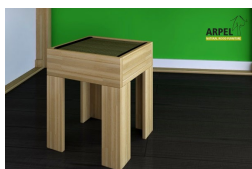

Letto e scala KU-BE

0270

Prezzo Base:

IVA esclusa
2,459.02 €

IVA inclusa
3,000.00 €

| Varianti | Dettagli | IVA esclusa | IVA inclusa | |
|---|--|-------------|-------------|-----------|
| Larghezza letto | 120 cm - 2 tatami da 60 cm inclusi | - | - | |
| | 140 cm - 2 tatami da 70 cm inclusi | +81.97 € | +100.00 € | |
| | 160 cm - 2 tatami da 80 cm inclusi | +163.93 € | +200.00 € | |
| | 180 cm - 2 tatami da 90 cm inclusi | +245.90 € | +300.00 € | |
| | 200 cm - 2 tatami da 100 cm inclusi | +327.87 € | +400.00 € | |
| | 210 cm - 3 tatami da 70 cm inclusi | +409.84 € | +500.00 € | |
| | 240 cm - 3 tatami da 80 cm inclusi | +573.77 € | +700.00 € | |
| | 270 cm - 3 tatami da 90 cm inclusi | +737.70 € | +900.00 € | |
| H di passaggio sotto letto - H totale letto, sponde incluse | Passaggio 200 cm - H totale 250 cm, Passaggio 195 cm - H totale 245 cm, Passaggio 205 cm - H totale 255 cm | - | - | |
| | Profondità scala | 40 cm | - | - |
| | | 50 cm | +163.93 € | +200.00 € |
| Accessori | 60 cm | +327.87 € | +400.00 € | |
| | scala a cubi e doghe diritte in abete incluse | - | - | |
| Finitura (naturale non trattata o con finiture all'acqua) | non trattato | - | - | |
| | oliato | +409.84 € | +500.00 € | |
| | mogano, teak, noce, noce bruno, noce scuro, noce caffè, palissandro, wengè, bianco, rosso, ciliegio | +573.77 € | +700.00 € | |

Accessori

Testata futon con cover sfoderabile

Scrivania per letto a soppalco

Sgabello tatami

Ringhiera per letto a soppalco

Mensola per letto a soppalco

Cubo portaoggetti

Corrimano a parete