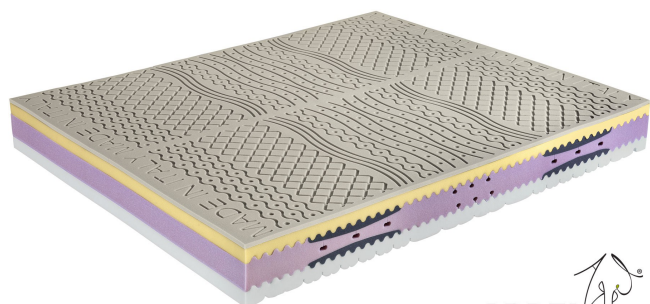

## Materasso biomemory Silver Soya

0298

Prezzo Base:

IVA esclusa  
**680.33 €**

IVA inclusa  
**830.00 €**

Varianti	Dettagli	IVA esclusa	IVA inclusa
Larghezza	80 cm	-	-
	90 cm	+81.97 €	+100.00 €
	100 cm, 120 cm	+336.07 €	+410.00 €
	140 cm, 160 cm	+672.13 €	+820.00 €
	180 cm	+844.26 €	+1,030.00 €
	200 cm	+1,147.54 €	+1,400.00 €
Lunghezza	200 cm , 190 cm , 195 cm	-	-
	210 cm per materassi larghi 80 cm	+90.16 €	+110.00 €
	210 cm per materassi larghi 90 cm	+155.74 €	+190.00 €
	210 cm per materassi larghi 100 cm, 210 cm per materassi larghi 120 cm	+204.92 €	+250.00 €
	210 cm per materassi larghi 140 cm, 210 cm per materassi larghi 160 cm	+270.49 €	+330.00 €
	210 cm per materassi larghi 180 cm	+303.28 €	+370.00 €
Accessori	Cover in bioceramica	-	-

### Accessori

Cuscino Acquacell Soap

Cuscino Dualface

Cover Airtek