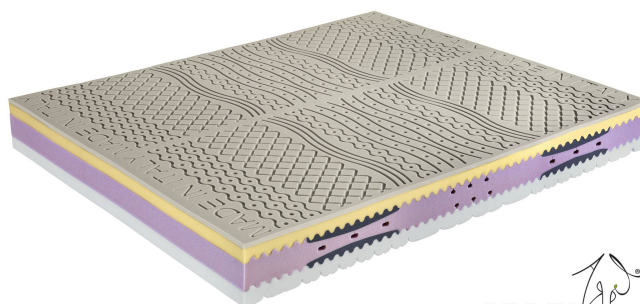

## Materasso biomemory Silver Soya

0298

Prezzo Base:

IVA esclusa  
**680.33 €**

IVA inclusa  
**830.00 €**

Varianti	Dettagli	IVA esclusa	IVA inclusa
Larghezza	80 cm	-	-
	90 cm	+81.97 €	+100.00 €
	100 cm, 120 cm	+336.07 €	+410.00 €
	140 cm, 160 cm	+672.13 €	+820.00 €
	180 cm	+844.26 €	+1,030.00 €
	200 cm	+1,147.54 €	+1,400.00 €
Lunghezza	200 cm , 190 cm , 195 cm	-	-
	210 cm per materassi larghi 80 cm	+90.16 €	+110.00 €
	210 cm per materassi larghi 90 cm	+155.74 €	+190.00 €
	210 cm per materassi larghi 100 cm, 210 cm per materassi larghi 120 cm	+204.92 €	+250.00 €
	210 cm per materassi larghi 140 cm, 210 cm per materassi larghi 160 cm	+270.49 €	+330.00 €
	210 cm per materassi larghi 180 cm	+303.28 €	+370.00 €
Accessori	Cover in bioceramica	-	-

### Accessori

Cuscino Acquacell Soap

Cuscino Dualface

Cover Airtek