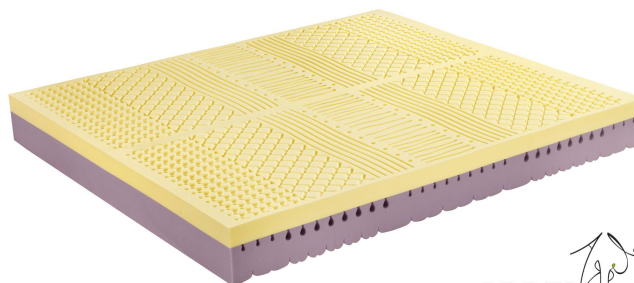

## Materasso biomemory Soyal HD 70

0308

Prezzo Base:

IVA esclusa  
**614.75 €**

IVA inclusa  
**750.00 €**

Varianti	Dettagli	IVA esclusa	IVA inclusa
Larghezza	80 cm	-	-
	90 cm	+73.77 €	+90.00 €
	100 cm, 120 cm	+303.28 €	+370.00 €
	140 cm, 160 cm	+606.56 €	+740.00 €
	180 cm	+754.10 €	+920.00 €
	200 cm	+1,032.79 €	+1,260.00 €
Lunghezza	200 cm , 190 cm , 195 cm	-	-
	210 cm per materassi larghi 80 cm	+81.97 €	+100.00 €
	210 cm per materassi larghi 90 cm	+139.34 €	+170.00 €
	210 cm per materassi larghi 100 cm, 210 cm per materassi larghi 120 cm	+180.33 €	+220.00 €
	210 cm per materassi larghi 140 cm, 210 cm per materassi larghi 160 cm	+245.90 €	+300.00 €
	210 cm per materassi larghi 180 cm	+278.69 €	+340.00 €
Accessori	Cover in bioceramica	-	-

### Accessori

Cuscino Acquacell Soap

Cuscino Dualface

Cover Airtek