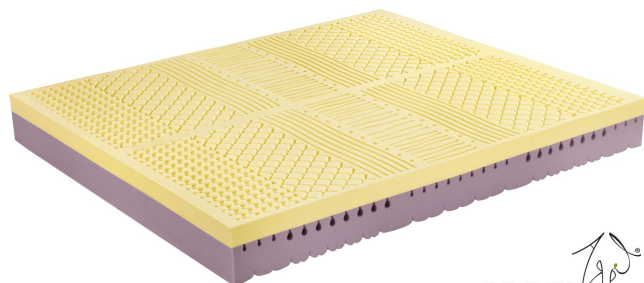

## Materasso biomemory Soyal HD 70

0308

Prezzo Base:

IVA esclusa  
**614.75 €**

IVA inclusa  
**750.00 €**

Varianti	Dettagli	IVA esclusa	IVA inclusa
Larghezza	80 cm	-	-
	90 cm	+73.77 €	+90.00 €
	100 cm, 120 cm	+303.28 €	+370.00 €
	140 cm, 160 cm	+606.56 €	+740.00 €
	180 cm	+754.10 €	+920.00 €
	200 cm	+1,032.79 €	+1,260.00 €
Lunghezza	200 cm , 190 cm , 195 cm	-	-
	210 cm per materassi larghi 80 cm	+81.97 €	+100.00 €
	210 cm per materassi larghi 90 cm	+139.34 €	+170.00 €
	210 cm per materassi larghi 100 cm, 210 cm per materassi larghi 120 cm	+180.33 €	+220.00 €
	210 cm per materassi larghi 140 cm, 210 cm per materassi larghi 160 cm	+245.90 €	+300.00 €
	210 cm per materassi larghi 180 cm	+278.69 €	+340.00 €
Accessori	Cover in bioceramica	-	-

### Accessori

Cuscino Acquacell Soap

Cuscino Dualface

Cover Airtek