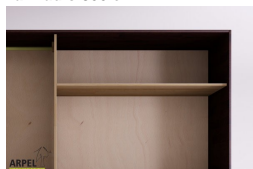

Armadio Feng 300x250 cm con inserto in legno

0337

Prezzo Base:

IVA esclusa
2,909.79 €

IVA inclusa
3,549.94 €

Varianti	Dettagli	IVA esclusa	IVA inclusa
Dimensioni	300 x 250 x 60 cm	-	-
Spessore struttura esterna (fianchi, top e base)	19 mm	-	-
	26 mm	+204.92 €	+250.00 €
Rivestimento ante	tessuto su pannello	-	-
Colore tessuto	2 bianco sabbia, 1 bianco, 4 beige, 6 marrone, 9 giallo, 12 arancione, 15 rosso intenso, 17 bordeaux, 18 prugna, 22 pistacchio, 24 verde bosco, 26 turchese, 30 blu intenso, 31 blu scuro, 35 grigio ghiaccio, 37 nero	-	-
Colore fascione centrale in faggio	naturale, oliato, ciliegio, mogano, teak, noce, noce bruno, noce scuro, noce caffè, palissandro, wengè, sbiancato, rosso	-	-
Anta con scasso per apertura o liscia	scasso maniglia, anta liscia	-	-
Scorrimento ante	legno su legno con ruote a incasso, legno su legno	-	-
	su binari metallici dall'alto	+367.21 €	+448.00 €
	dall'alto con chiusura ammortizzata	+527.87 €	+644.00 €
Finitura esterno armadio e ante	non trattato	-	-
	trasparente	+214.75 €	+262.00 €
	ciliegio, mogano, teak, noce, noce bruno, noce scuro, noce caffè, palissandro, wengè, sbiancato, rosso	+322.13 €	+393.00 €
Finitura del corpo interno	non trattato	-	-
	verniciato trasparente	+161.48 €	+197.00 €
	colorato come l'esterno	+236.07 €	+288.00 €

Accessori

Ripiano aggiuntivo per armadio 300 cm

Bastone aggiuntivo per armadio da 300 cm

Cassettiera da interno per armadio 300 cm

Colonna attrezzata per armadio a 3 ante