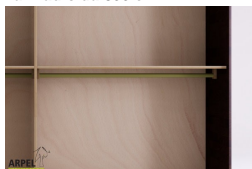

Armadio Feng 300x250 cm con inserto in legno

0337

Prezzo Base:

IVA esclusa
2,909.79 €

IVA inclusa
3,549.94 €

Varianti	Dettagli	IVA esclusa	IVA inclusa
Dimensioni	300 x 250 x 60 cm	-	-
Spessore struttura esterna (fianchi, top e base)	19 mm	-	-
	26 mm	+204.92 €	+250.00 €
Rivestimento ante	tessuto su pannello	-	-
Colore tessuto	2 bianco sabbia, 1 bianco, 4 beige, 6 marrone, 9 giallo, 12 arancione, 15 rosso intenso, 17 bordeaux, 18 prugna, 22 pistacchio, 24 verde bosco, 26 turchese, 30 blu intenso, 31 blu scuro, 35 grigio ghiaccio, 37 nero	-	-
Colore fascione centrale in faggio	naturale, oliato, ciliegio, mogano, teak, noce, noce bruno, noce scuro, noce caffè, palissandro, wengè, sbiancato, rosso	-	-
Anta con scasso per apertura o liscia	scasso maniglia, anta liscia	-	-
Scorrimento ante	legno su legno con ruote a incasso, legno su legno	-	-
	su binari metallici dall'alto	+367.21 €	+448.00 €
	dall'alto con chiusura ammortizzata	+527.87 €	+644.00 €
Finitura esterno armadio e ante	non trattato	-	-
	trasparente	+214.75 €	+262.00 €
	ciliegio, mogano, teak, noce, noce bruno, noce scuro, noce caffè, palissandro, wengè, sbiancato, rosso	+322.13 €	+393.00 €
Finitura del corpo interno	non trattato	-	-
	verniciato trasparente	+161.48 €	+197.00 €
	colorato come l'esterno	+236.07 €	+288.00 €

Accessori

Ripiano aggiuntivo per armadio 300 cm

Bastone aggiuntivo per armadio da 300 cm

Cassettiera da interno per armadio 300 cm

Colonna attrezzata per armadio a 3 ante