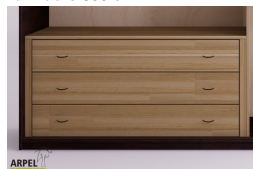

Armadio Feng 300x250 cm con inserto in legno

0337

Prezzo Base:

IVA esclusa
2,909.79 €

IVA inclusa
3,549.94 €

Varianti	Dettagli	IVA esclusa	IVA inclusa
Dimensioni	300 x 250 x 60 cm	-	-
Spessore struttura esterna (fianchi, top e base)	19 mm	-	-
	26 mm	+204.92 €	+250.00 €
Rivestimento ante	tessuto su pannello	-	-
Colore tessuto	2 bianco sabbia, 1 bianco, 4 beige, 6 marrone, 9 giallo, 12 arancione, 15 rosso intenso, 17 bordeaux, 18 prugna, 22 pistacchio, 24 verde bosco, 26 turchese, 30 blu intenso, 31 blu scuro, 35 grigio ghiaccio, 37 nero	-	-
Colore fascione centrale in faggio	naturale, oliato, ciliegio, mogano, teak, noce, noce bruno, noce scuro, noce caffè, palissandro, wengè, sbiancato, rosso	-	-
Anta con scasso per apertura o liscia	scasso maniglia, anta liscia	-	-
Scorrimento ante	legno su legno con ruote a incasso, legno su legno	-	-
	su binari metallici dall'alto	+367.21 €	+448.00 €
	dall'alto con chiusura ammortizzata	+527.87 €	+644.00 €
Finitura esterno armadio e ante	non trattato	-	-
	trasparente	+214.75 €	+262.00 €
	ciliegio, mogano, teak, noce, noce bruno, noce scuro, noce caffè, palissandro, wengè, sbiancato, rosso	+322.13 €	+393.00 €
Finitura del corpo interno	non trattato	-	-
	verniciato trasparente	+161.48 €	+197.00 €
	colorato come l'esterno	+236.07 €	+288.00 €

Accessori

Ripiano aggiuntivo per armadio 300 cm

Bastone aggiuntivo per armadio da 300 cm

Cassettiera da interno per armadio 300 cm

Colonna attrezzata per armadio a 3 ante