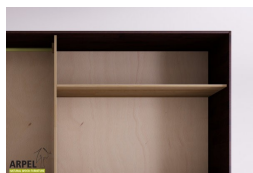

Schrank Shoji 200 cm mit Stoff-Schiebetüren

0331

Listenpreis: exkl. Ust. 2,064.02 € inkl. Ust. 2,518.10 €

Kombinationen	Details	exkl. Ust.	inkl. Ust.
Breite	200 cm, 210 cm	-	-
Höhe	250 cm, 240 cm, 230 cm, 235 cm, 245 cm	-	-
	255 cm, 260 cm	+40.98 €	+50.00 €
	265 cm, 270 cm	+81.97 €	+100.00 €
Tiefe	60 cm	-	-
Rahmenstärke	19 mm	-	-
	26 mm	+122.95 €	+150.00 €
Türverkleidung	Stoff	-	-
	Stoff auf Holz	+81.97 €	+100.00 €
Textilfarbe	2 Sandweiß, 1 Weiß, 4 Beige, 6 Braun, 9 Gelb, 12 Orange, 15 Rot, 17 Bordeaux, 18 Pflaume, 22 Pistazie, 24 Tannengrün, 26 Türkis, 30 Tiefblau, 31 Dunkelblau, 35 Eisgrau, 37 Schwarz	-	-
Griffmodell	glatte Tür, Griffmulde	-	-
	Griff pflaume, Griff braun, Griff rot, Griff weiß, Griff schwarz, Griff herbstgrau, Griff savannelgelb	+80.33 €	+98.00 €
Schiebetürsystem	Holz auf Holz, Holz auf Holz / Einbaurollen	-	-
	Führungsschienen oben	+248.36 €	+303.00 €
	Führungsschienen oben / Schließdämpfung	+354.92 €	+433.00 €
Korpus- und Türenfarbe	unbehandelt	-	-
	klar lackiert	+214.75 €	+262.00 €
	kirsche, mahagoni, teak, nussbaum, nussbaum braun, nussbaum dunkel, nussbaum kaffee, rosenholz, wenge, gebleicht, rot	+322.13 €	+393.00 €
	Farbton wie außen	-	-
Farbe der Innenausstattung	unbehandelt	-	-
	klar lackiert	+161.48 €	+197.00 €
	Farbton wie außen	+236.07 €	+288.00 €

Zubehör

Zusatzbord für 200/210 cm breite Schränke

Zusatzkleiderstange für Schrank 200/210cm

Innenkommode für 200/210 cm breite Schränke

Innenelement für Kleiderschränke mit 2 Schiebetüren