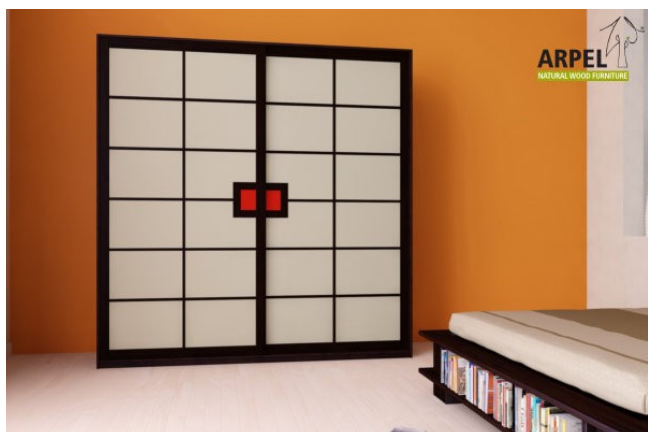

Schrank Shoji 200 cm mit Stoff-Schiebetüren

0331

Listenpreis: exkl. Ust. 2,064.02 € inkl. Ust. 2,518.10 €

Kombinationen	Details	exkl. Ust.	inkl. Ust.
Breite	200 cm, 210 cm	-	-
Höhe	250 cm, 240 cm, 230 cm, 235 cm, 245 cm	-	-
	255 cm, 260 cm	+40.98 €	+50.00 €
	265 cm, 270 cm	+81.97 €	+100.00 €
Tiefe	60 cm	-	-
Rahmenstärke	19 mm	-	-
	26 mm	+122.95 €	+150.00 €
Türverkleidung	Stoff	-	-
	Stoff auf Holz	+81.97 €	+100.00 €
Textilfarbe	2 Sandweiß, 1 Weiß, 4 Beige, 6 Braun, 9 Gelb, 12 Orange, 15 Rot, 17 Bordeaux, 18 Pflaume, 22 Pistazie, 24 Tannengrün, 26 Türkis, 30 Tiefblau, 31 Dunkelblau, 35 Eisgrau, 37 Schwarz	-	-
Griffmodell	glatte Tür, Griffmulde	-	-
	Griff pflaume, Griff braun, Griff rot, Griff weiß, Griff schwarz, Griff herbstgrau, Griff savannelgelb	+80.33 €	+98.00 €
Schiebetürsystem	Holz auf Holz, Holz auf Holz / Einbaurollen	-	-
	Führungsschienen oben	+248.36 €	+303.00 €
	Führungsschienen oben / Schließdämpfung	+354.92 €	+433.00 €
Korpus- und Türenfarbe	unbehandelt	-	-
	klar lackiert	+214.75 €	+262.00 €
	kirsche, mahagoni, teak, nussbaum, nussbaum braun, nussbaum dunkel, nussbaum kaffee, rosenholz, wenge, gebleicht, rot	+322.13 €	+393.00 €
	Farbton wie außen	-	-
Farbe der Innenausstattung	unbehandelt	-	-
	klar lackiert	+161.48 €	+197.00 €
	Farbton wie außen	+236.07 €	+288.00 €

Zubehör

Zusatzbord für 200/210 cm breite Schränke

Zusatzkleiderstange für Schrank 200/210cm

Innenkommode für 200/210 cm breite Schränke

Innenelement für Kleiderschränke mit 2 Schiebetüren