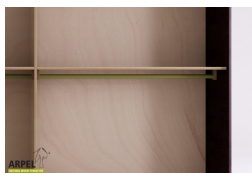

Schrank Shoji 200 cm mit Stoff-Schiebetüren

0331

Listenpreis: exkl. Ust. 2,064.02 € inkl. Ust. 2,518.10 €

Kombinationen	Details	exkl. Ust.	inkl. Ust.
Breite	200 cm, 210 cm	-	-
Höhe	250 cm, 240 cm, 230 cm, 235 cm, 245 cm	-	-
	255 cm, 260 cm	+40.98 €	+50.00 €
	265 cm, 270 cm	+81.97 €	+100.00 €
Tiefe	60 cm	-	-
Rahmenstärke	19 mm	-	-
	26 mm	+122.95 €	+150.00 €
Türverkleidung	Stoff	-	-
	Stoff auf Holz	+81.97 €	+100.00 €
Textilfarbe	2 Sandweiß, 1 Weiß, 4 Beige, 6 Braun, 9 Gelb, 12 Orange, 15 Rot, 17 Bordeaux, 18 Pflaume, 22 Pistazie, 24 Tannengrün, 26 Türkis, 30 Tiefblau, 31 Dunkelblau, 35 Eisgrau, 37 Schwarz	-	-
Griffmodell	glatte Tür, Griffmulde	-	-
	Griff pflaume, Griff braun, Griff rot, Griff weiß, Griff schwarz, Griff herbstgrau, Griff savannelgelb	+80.33 €	+98.00 €
Schiebetürsystem	Holz auf Holz, Holz auf Holz / Einbaurollen	-	-
	Führungsschienen oben	+248.36 €	+303.00 €
	Führungsschienen oben / Schließdämpfung	+354.92 €	+433.00 €
Korpus- und Türenfarbe	unbehandelt	-	-
	klar lackiert	+214.75 €	+262.00 €
	kirsche, mahagoni, teak, nussbaum, nussbaum braun, nussbaum dunkel, nussbaum kaffee, rosenholz, wenge, gebleicht, rot	+322.13 €	+393.00 €
	Farbton wie außen	-	-
Farbe der Innenausstattung	unbehandelt	-	-
	klar lackiert	+161.48 €	+197.00 €
	Farbton wie außen	+236.07 €	+288.00 €

Zubehör

Zusatzbord für 200/210 cm breite Schränke

Zusatzkleiderstange für Schrank 200/210cm

Innenkommode für 200/210 cm breite Schränke

Innenelement für Kleiderschränke mit 2 Schiebetüren