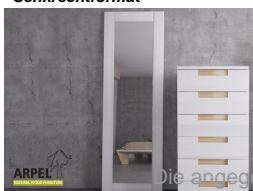

Wandspiegel Acqua im Senkrechtformat