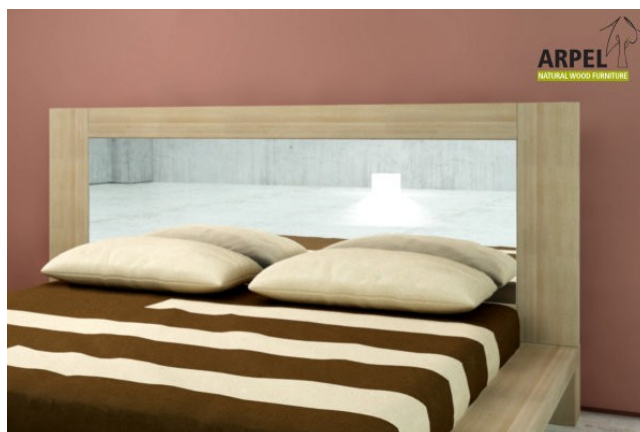

Testata Specchio Bali

0082

Prezzo Base:

IVA esclusa
213.11 €

IVA inclusa
260.00 €

Varianti	Dettagli	IVA esclusa	IVA inclusa
Larghezza	70 cm	-	-
	80 cm	+32.79 €	+40.00 €
	90 cm	+49.18 €	+60.00 €
	120 cm	+98.36 €	+120.00 €
	140 cm	+131.15 €	+160.00 €
	160 cm	+163.93 €	+200.00 €
	180 cm	+196.72 €	+240.00 €
	200 cm	+229.51 €	+280.00 €
	210 cm	+245.90 €	+300.00 €
	240 cm	+295.08 €	+360.00 €
Altezza	270 cm	+344.26 €	+420.00 €
	90 cm	-	-
	90 cm	+65.57 €	+80.00 €
	100 cm	+81.97 €	+100.00 €
	110 cm	+98.36 €	+120.00 €
Specchio	120 cm	+114.75 €	+140.00 €
	specchio incluso	-	-
	non trattato	-	-
	trasparente	+42.62 €	+52.00 €
Finitura (naturale non trattata o con finiture all'acqua)	mogano, teak, noce, noce bruno, noce scuro, noce caffè, palissandro, wengè, bianco, rosso, ciliegio, grigio platino, nero	+63.93 €	+78.00 €