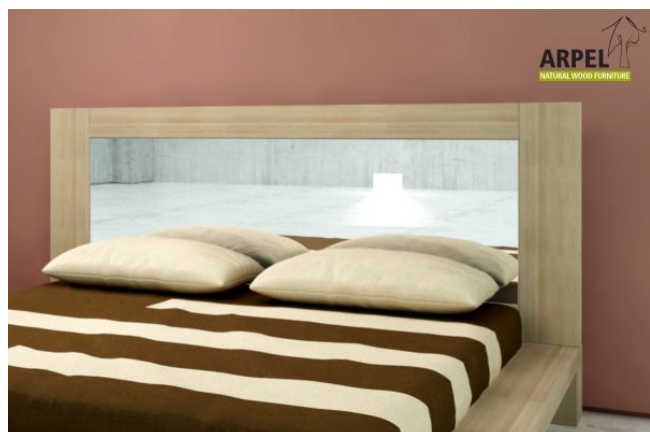

Testata Specchio Bali

0082

Prezzo Base:

IVA esclusa
213.11 €

IVA inclusa
260.00 €

Varianti	Dettagli	IVA esclusa	IVA inclusa
Larghezza	70 cm	-	-
	80 cm	+32.79 €	+40.00 €
	90 cm	+49.18 €	+60.00 €
	120 cm	+98.36 €	+120.00 €
	140 cm	+131.15 €	+160.00 €
	160 cm	+163.93 €	+200.00 €
	180 cm	+196.72 €	+240.00 €
	200 cm	+229.51 €	+280.00 €
	210 cm	+245.90 €	+300.00 €
	240 cm	+295.08 €	+360.00 €
Altezza	270 cm	+344.26 €	+420.00 €
	90 cm	-	-
	90 cm	+65.57 €	+80.00 €
	100 cm	+81.97 €	+100.00 €
	110 cm	+98.36 €	+120.00 €
Specchio	120 cm	+114.75 €	+140.00 €
	specchio incluso	-	-
	non trattato	-	-
	trasparente	+42.62 €	+52.00 €
Finitura (naturale non trattata o con finiture all'acqua)	mogano, teak, noce, noce bruno, noce scuro, noce caffè, palissandro, wengè, bianco, rosso, ciliegio, grigio platino, nero	+63.93 €	+78.00 €