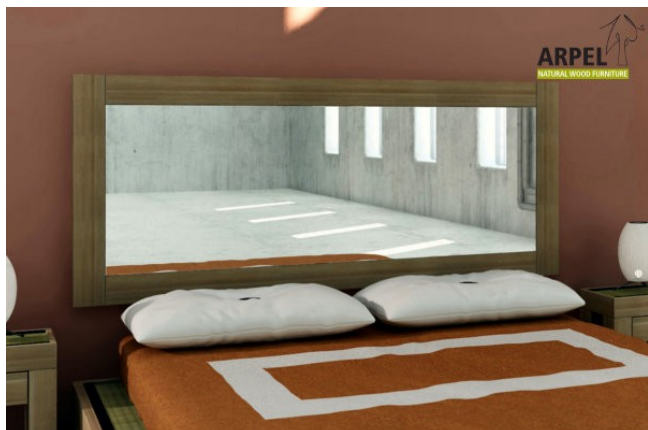

Testata Specchio Zen

0356

Prezzo Base:

IVA esclusa
213.11 €

IVA inclusa
260.00 €

Varianti	Dettagli	IVA esclusa	IVA inclusa
Larghezza	70 cm	-	-
	80 cm	+32.79 €	+40.00 €
	90 cm	+49.18 €	+60.00 €
	120 cm	+98.36 €	+120.00 €
	140 cm	+131.15 €	+160.00 €
	160 cm	+163.93 €	+200.00 €
	180 cm	+196.72 €	+240.00 €
	200 cm	+229.51 €	+280.00 €
	210 cm	+245.90 €	+300.00 €
	240 cm	+295.08 €	+360.00 €
Altezza	270 cm	+344.26 €	+420.00 €
	90 cm	-	-
	90 cm	+65.57 €	+80.00 €
	100 cm	+81.97 €	+100.00 €
	110 cm	+98.36 €	+120.00 €
Specchio	120 cm	+114.75 €	+140.00 €
	specchio incluso	-	-
	non trattato	-	-
	trasparente	+42.62 €	+52.00 €
Finitura (naturale non trattata o con finiture all'acqua)	mogano, teak, noce, noce bruno, noce scuro, noce caffè, palissandro, wengè, bianco, rosso, ciliegio, grigio platino, nero	+63.93 €	+78.00 €