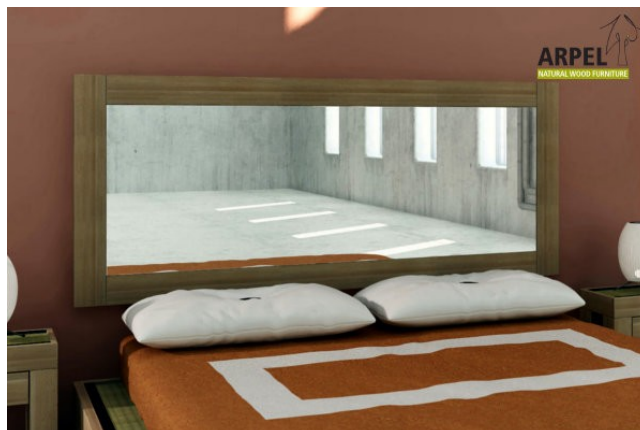

Testata Specchio Zen

0356

Prezzo Base:

IVA esclusa
213.11 €

IVA inclusa
260.00 €

Varianti	Dettagli	IVA esclusa	IVA inclusa
Larghezza	70 cm	-	-
	80 cm	+32.79 €	+40.00 €
	90 cm	+49.18 €	+60.00 €
	120 cm	+98.36 €	+120.00 €
	140 cm	+131.15 €	+160.00 €
	160 cm	+163.93 €	+200.00 €
	180 cm	+196.72 €	+240.00 €
	200 cm	+229.51 €	+280.00 €
	210 cm	+245.90 €	+300.00 €
	240 cm	+295.08 €	+360.00 €
Altezza	270 cm	+344.26 €	+420.00 €
	90 cm	-	-
	90 cm	+65.57 €	+80.00 €
	100 cm	+81.97 €	+100.00 €
	110 cm	+98.36 €	+120.00 €
Specchio	120 cm	+114.75 €	+140.00 €
	specchio incluso	-	-
	non trattato	-	-
	trasparente	+42.62 €	+52.00 €
Finitura (naturale non trattata o con finiture all'acqua)	mogano, teak, noce, noce bruno, noce scuro, noce caffè, palissandro, wengè, bianco, rosso, ciliegio, grigio platino, nero	+63.93 €	+78.00 €