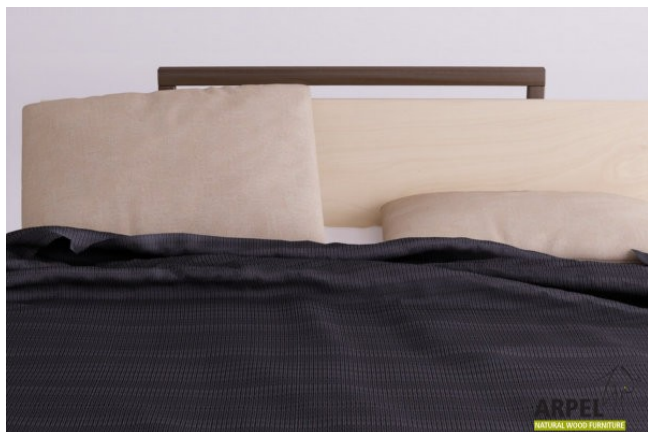

Testata Ultra

0053

Prezzo Base:

IVA esclusa
181.97 €

IVA inclusa
222.00 €

Varianti	Dettagli	IVA esclusa	IVA inclusa
Larghezza	70 cm, 80 cm, 90 cm	-	-
	120 cm	+40.98 €	+50.00 €
	140 cm, 160 cm, 180 cm	+82.79 €	+101.00 €
	200 cm, 210 cm	+140.16 €	+171.00 €
Finitura (naturale non trattata o con finiture all'acqua)	non trattato	-	-
	trasparente	+31.97 €	+39.00 €
	mogano, teak, noce, noce bruno, noce scuro, noce caffè, palissandro, wengè, bianco___, rosso, ciliegio, grigio platino, nero	+54.10 €	+66.00 €