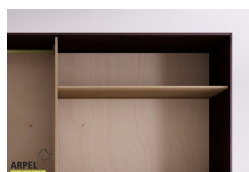

Schrank Shoji 250 cm mit Stoff-Schiebetüren

0333

Listenpreis: exkl. Ust. 2,274.57 € inkl. Ust. 2,774.97 €

Kombinationen	Details	exkl. Ust.	inkl. Ust.
Breite	250 cm, 240 cm	-	-
Höhe	250 cm, 240 cm, 230 cm, 235 cm, 245 cm	-	-
	255 cm, 260 cm	+40.98 €	+50.00 €
	265 cm, 270 cm	+81.97 €	+100.00 €
Tiefe	60 cm	-	-
Rahmenstärke	19 mm	-	-
	26 mm	+163.93 €	+200.00 €
Türverkleidung	Stoff	-	-
	Stoff auf Holz	+102.46 €	+125.00 €
Textilfarbe	2 Sandweiß, 1 Weiß, 4 Beige, 6 Braun, 9 Gelb, 12 Orange, 15 Rot, 17 Bordeaux, 18 Pflaume, 22 Pistazie, 24 Tannengrün, 26 Türkis, 30 Tiefblau, 31 Dunkelblau, 35 Eisgrau, 37 Schwarz	-	-
Griffmodell	glatte Tür, Griffmulde	-	-
	Griff braun, Griff rot, Griff weiß, Griff schwarz	+40.98 €	+50.00 €
	Griff pflaume, Griff braun, Griff rot, Griff weiß, Griff schwarz, Griff herbstgrau, Griff savannegelb	+80.33 €	+98.00 €
Schiebetürsystem	Holz auf Holz, Holz auf Holz / Einbaurollen	-	-
	Führungsschienen oben	+247.54 €	+302.00 €
	Führungsschienen oben / Schließdämpfung	+354.92 €	+433.00 €
Korpus- und Türenfarbe	unbehandelt	-	-
	klar lackiert	+214.75 €	+262.00 €
	kirsche, mahagoni, teak, nussbaum, nussbaum braun, nussbaum dunkel, nussbaum kaffee, rosenholz, wenge, gebleicht, rot	+322.13 €	+393.00 €
Farbe der Innenausstattung	unbehandelt	-	-
	klar lackiert	+161.48 €	+197.00 €
	Farbton wie außen	+236.07 €	+288.00 €

Zubehör

Zusatzkleiderstange für Schrank 250 cm

Innenkommode für 240/250 cm breite Schränke

Innenelement für Kleiderschränke mit 2 Schiebetüren

Zusatzbord für 240/250 cm langen Schrank

Die angegebenen Listenpreise berücksichtigen nicht die Werbe- und Preiskampagnen des Online-Shops.