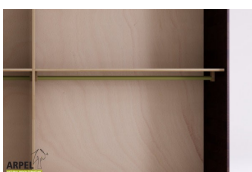

Schrank Shoji 250 cm mit Stoff-Schiebetüren

0333

Listenpreis: exkl. Ust. 2,274.57 € inkl. Ust. 2,774.97 €

Kombinationen	Details	exkl. Ust.	inkl. Ust.
Breite	250 cm, 240 cm	-	-
Höhe	250 cm, 240 cm, 230 cm, 235 cm, 245 cm	-	-
	255 cm, 260 cm	+40.98 €	+50.00 €
	265 cm, 270 cm	+81.97 €	+100.00 €
Tiefe	60 cm	-	-
Rahmenstärke	19 mm	-	-
	26 mm	+163.93 €	+200.00 €
Türverkleidung	Stoff	-	-
	Stoff auf Holz	+102.46 €	+125.00 €
Textilfarbe	2 Sandweiß, 1 Weiß, 4 Beige, 6 Braun, 9 Gelb, 12 Orange, 15 Rot, 17 Bordeaux, 18 Pflaume, 22 Pistazie, 24 Tannengrün, 26 Türkis, 30 Tiefblau, 31 Dunkelblau, 35 Eisgrau, 37 Schwarz	-	-
Griffmodell	glatte Tür, Griffmulde	-	-
	Griff braun, Griff rot, Griff weiß, Griff schwarz	+40.98 €	+50.00 €
	Griff pflaume, Griff braun, Griff rot, Griff weiß, Griff schwarz, Griff herbstgrau, Griff savannegelb	+80.33 €	+98.00 €
Schiebetürsystem	Holz auf Holz, Holz auf Holz / Einbaurollen	-	-
	Führungsschienen oben	+247.54 €	+302.00 €
	Führungsschienen oben / Schließdämpfung	+354.92 €	+433.00 €
Korpus- und Türenfarbe	unbehandelt	-	-
	klar lackiert	+214.75 €	+262.00 €
	kirsche, mahagoni, teak, nussbaum, nussbaum braun, nussbaum dunkel, nussbaum kaffee, rosenholz, wenge, gebleicht, rot	+322.13 €	+393.00 €
Farbe der Innenausstattung	unbehandelt	-	-
	klar lackiert	+161.48 €	+197.00 €
	Farbton wie außen	+236.07 €	+288.00 €

Zubehör

Zusatzkleiderstange für Schrank 250 cm

Innenkommode für 240/250 cm breite Schränke

Innenelement für Kleiderschränke mit 2 Schiebetüren

Zusatzbord für 240/250 cm langen Schrank

Die angegebenen Listenpreise berücksichtigen nicht die Werbe- und Preiskampagnen des Online-Shops.