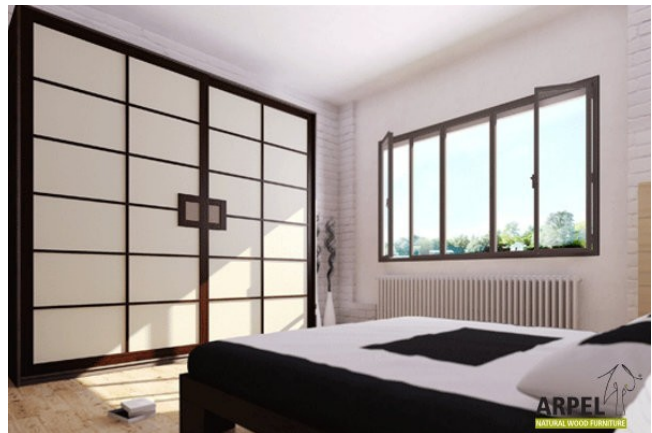

Schrank Shoji 250 cm mit Stoff-Schiebetüren

0333

Listenpreis: exkl. Ust. 2,274.57 € inkl. Ust. 2,774.97 €

Kombinationen	Details	exkl. Ust.	inkl. Ust.
Breite	250 cm, 240 cm	-	-
Höhe	250 cm, 240 cm, 230 cm, 235 cm, 245 cm	-	-
	255 cm, 260 cm	+40.98 €	+50.00 €
	265 cm, 270 cm	+81.97 €	+100.00 €
Tiefe	60 cm	-	-
Rahmenstärke	19 mm	-	-
	26 mm	+163.93 €	+200.00 €
Türverkleidung	Stoff	-	-
	Stoff auf Holz	+102.46 €	+125.00 €
Textilfarbe	2 Sandweiß, 1 Weiß, 4 Beige, 6 Braun, 9 Gelb, 12 Orange, 15 Rot, 17 Bordeaux, 18 Pflaume, 22 Pistazie, 24 Tannengrün, 26 Türkis, 30 Tiefblau, 31 Dunkelblau, 35 Eisgrau, 37 Schwarz	-	-
Griffmodell	glatte Tür, Griffmulde	-	-
	Griff braun, Griff rot, Griff weiß, Griff schwarz	+40.98 €	+50.00 €
	Griff pflaume, Griff braun, Griff rot, Griff weiß, Griff schwarz, Griff herbstgrau, Griff savannegelb	+80.33 €	+98.00 €
Schiebetürsystem	Holz auf Holz, Holz auf Holz / Einbaurollen	-	-
	Führungsschienen oben	+247.54 €	+302.00 €
	Führungsschienen oben / Schließdämpfung	+354.92 €	+433.00 €
Korpus- und Türenfarbe	unbehandelt	-	-
	klar lackiert	+214.75 €	+262.00 €
	kirsche, mahagoni, teak, nussbaum, nussbaum braun, nussbaum dunkel, nussbaum kaffee, rosenholz, wenge, gebleicht, rot	+322.13 €	+393.00 €
Farbe der Innenausstattung	unbehandelt	-	-
	klar lackiert	+161.48 €	+197.00 €
	Farbton wie außen	+236.07 €	+288.00 €

Zubehör

Zusatzkleiderstange für Schrank 250 cm

Innenkommode für 240/250 cm breite Schränke

Innenelement für Kleiderschränke mit 2 Schiebetüren

Zusatzbord für 240/250 cm langen Schrank

Die angegebenen Listenpreise berücksichtigen nicht die Werbe- und Preiskampagnen des Online-Shops.