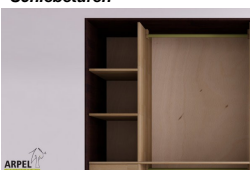

Schrank Shoji 300 cm mit Stoff-Schiebetüren

0335

Listenpreis: exkl. Ust. 2,800.22 € inkl. Ust. 3,416.27 €

| Kombinationen | Details | exkl. Ust. | inkl. Ust. |
|----------------------------|---|------------|------------|
| Breite | 300 cm, 315 cm | - | - |
| Höhe | 250 cm, 240 cm, 230 cm, 235 cm, 245 cm | - | - |
| | 255 cm, 260 cm | +61.48 € | +75.00 € |
| | 265 cm, 270 cm | +122.95 € | +150.00 € |
| Tiefe | 60 cm | - | - |
| Rahmenstärke | 19 mm | - | - |
| | 26 mm | +204.92 € | +250.00 € |
| Türverkleidung | Stoff | - | - |
| | Stoff auf Holz | +122.95 € | +150.00 € |
| Textilfarbe | 2 Sandweiß, 1 Weiß, 4 Beige, 6 Braun, 9 Gelb, 12 Orange, 15 Rot, 17 Bordeaux, 18 Pflaume, 22 Pistazie, 24 Tannengrün, 26 Türkis, 30 Tiefblau, 31 Dunkelblau, 35 Eisgrau, 37 Schwarz | - | - |
| Griffmodell | glatte Tür, Griffmulde | - | - |
| | Griff pflaume, Griff braun, Griff rot, Griff weiß, Griff schwarz, Griff herbstgrau, Griff savannegelb | +159.84 € | +195.00 € |
| Schiebetürsystem | Holz auf Holz, Holz auf Holz / Einbaurollen | - | - |
| | Führungsschienen oben | +367.21 € | +448.00 € |
| | Führungsschienen oben / Schließdämpfung | +527.87 € | +644.00 € |
| Korpus- und Türenfarbe | unbehandelt | - | - |
| | klar lackiert | +268.85 € | +328.00 € |
| | kirsche, mahagoni, teak, nussbaum, nussbaum braun, nussbaum dunkel, nussbaum kaffee, rosenholz, wenge, gebleicht, rot | +376.23 € | +459.00 € |
| | Farbton wie außen | - | - |
| Farbe der Innenausstattung | unbehandelt | - | - |
| | klar lackiert | +214.75 € | +262.00 € |
| | Farbton wie außen | +290.16 € | +354.00 € |

Zubehör

Innenkommode für 300/315 cm breite Schränke

Innenelement für Kleiderschränke mit 3 Schiebetüren

Zusatzbord für 300/315 cm langen Schrank

Zusatzleiderstange für Schrank 300/315 cm

Die angegebenen Listenpreise berücksichtigen nicht die Werbe- und Preiskampagnen des Online-Shops.