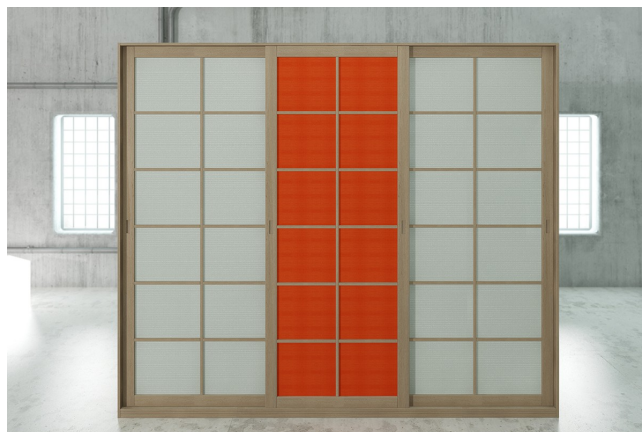

Schrank Shoji 300 cm mit Stoff-Schiebetüren

0335

Listenpreis: exkl. Ust. 2,800.22 € inkl. Ust. 3,416.27 €

| Kombinationen | Details | exkl. Ust. | inkl. Ust. |
|----------------------------|---|------------|------------|
| Breite | 300 cm, 315 cm | - | - |
| Höhe | 250 cm, 240 cm, 230 cm, 235 cm, 245 cm | - | - |
| | 255 cm, 260 cm | +61.48 € | +75.00 € |
| | 265 cm, 270 cm | +122.95 € | +150.00 € |
| Tiefe | 60 cm | - | - |
| Rahmenstärke | 19 mm | - | - |
| | 26 mm | +204.92 € | +250.00 € |
| Türverkleidung | Stoff | - | - |
| | Stoff auf Holz | +122.95 € | +150.00 € |
| Textilfarbe | 2 Sandweiß, 1 Weiß, 4 Beige, 6 Braun, 9 Gelb, 12 Orange, 15 Rot, 17 Bordeaux, 18 Pflaume, 22 Pistazie, 24 Tannengrün, 26 Türkis, 30 Tiefblau, 31 Dunkelblau, 35 Eisgrau, 37 Schwarz | - | - |
| Griffmodell | glatte Tür, Griffmulde | - | - |
| | Griff pflaume, Griff braun, Griff rot, Griff weiß, Griff schwarz, Griff herbstgrau, Griff savannegelb | +159.84 € | +195.00 € |
| Schiebetürsystem | Holz auf Holz, Holz auf Holz / Einbaurollen | - | - |
| | Führungsschienen oben | +367.21 € | +448.00 € |
| | Führungsschienen oben / Schließdämpfung | +527.87 € | +644.00 € |
| Korpus- und Türenfarbe | unbehandelt | - | - |
| | klar lackiert | +268.85 € | +328.00 € |
| | kirsche, mahagoni, teak, nussbaum, nussbaum braun, nussbaum dunkel, nussbaum kaffee, rosenholz, wenge, gebleicht, rot | +376.23 € | +459.00 € |
| | Farbton wie außen | - | - |
| Farbe der Innenausstattung | unbehandelt | - | - |
| | klar lackiert | +214.75 € | +262.00 € |
| | Farbton wie außen | +290.16 € | +354.00 € |

Zubehör

Innenkommode für 300/315 cm breite Schränke

Innenelement für Kleiderschränke mit 3 Schiebetüren

Zusatzbord für 300/315 cm langen Schrank

Zusatzleiderstange für Schrank 300/315 cm

Die angegebenen Listenpreise berücksichtigen nicht die Werbe- und Preiskampagnen des Online-Shops.