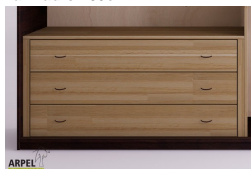

Armadio Feng 250x250 cm con inserto in legno

0060

Prezzo Base:

IVA esclusa
2,045.53 €

IVA inclusa
2,495.55 €

| Varianti | Dettagli | IVA esclusa | IVA inclusa |
|--|--|-------------|-------------|
| Dimensioni | 250 x 250 x 60 cm | - | - |
| Spessore struttura esterna (fianchi, top e base) | 19 mm | - | - |
| | 26 mm | +122.95 € | +150.00 € |
| Rivestimento ante | tessuto su pannello | - | - |
| Colore tessuto | 2 bianco sabbia, 1 bianco, 4 beige, 6 marrone, 9 giallo, 12 arancione, 15 rosso intenso, 17 bordeaux, 19 prugna, 22 pistacchio, 24 verde bosco, 26 turchese, 30 blu intenso, 31 blu scuro, 35 grigio ghiaccio, 37 nero | - | - |
| Colore fascione centrale in faggio | naturale, noce, oliato, ciliegio, mogano, teak, noce bruno, noce scuro, noce caffè, palissandro, wengè, sbiancato, rosso, grigio platino, nero | - | - |
| Anta con scasso per apertura o liscia | scasso maniglia, anta liscia | - | - |
| Scorrimento ante | legno su legno con ruote a incasso, legno su legno | - | - |
| | su binari metallici dall'alto | +247.54 € | +302.00 € |
| | dall'alto con chiusura ammortizzata | +354.92 € | +433.00 € |
| Finitura esterno armadio e ante | non trattato | - | - |
| | trasparente | +214.75 € | +262.00 € |
| | ciliegio, mogano, teak, noce, noce bruno, noce scuro, noce caffè, palissandro, wengè, sbiancato, rosso, grigio platino, nero | +322.13 € | +393.00 € |
| Finitura del corpo interno | non trattato | - | - |
| | verniciato trasparente | +161.48 € | +197.00 € |
| | colorato come l'esterno | +236.07 € | +288.00 € |

Accessori

Ripiano aggiuntivo per armadio 250 cm

Bastone aggiuntivo per armadio da 250 cm

Cassettiera da interno per armadio 250cm

Colonna attrezzata per armadio a 2 ante