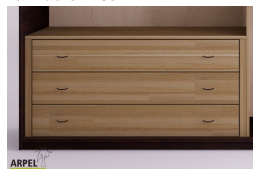

Armadio Feng 270x230 cm con inserto in legno

0164

Prezzo Base:

IVA esclusa
2,000.00 €

IVA inclusa
2,440.00 €

Varianti	Dettagli	IVA esclusa	IVA inclusa
Dimensioni	270 x 230 x 60 cm	-	-
Spessore struttura esterna (fianchi, top e base)	19 mm	-	-
	26 mm	+163.93 €	+200.00 €
Rivestimento ante	tessuto su pannello	-	-
Colore tessuto	2 bianco sabbia, 1 bianco, 4 beige, 6 marrone, 9 giallo, 12 arancione, 15 rosso intenso, 17 bordeaux, 19 prugna, 22 pistacchio, 24 verde bosco, 26 turchese, 30 blu intenso, 31 blu scuro, 35 grigio ghiaccio, 37 nero	-	-
Colore fascione centrale in faggio	naturale, oliato, ciliegio, mogano, teak, noce, noce bruno, noce scuro, noce caffè, palissandro, wengè, sbiancato, rosso	-	-
Anta con scasso per apertura o liscia	scasso maniglia, anta liscia	-	-
Scorrimento ante	legno su legno con ruote a incasso, legno su legno	-	-
	su binari metallici dall'alto	+286.89 €	+350.00 €
	dall'alto con chiusura ammortizzata	+450.82 €	+550.00 €
Finitura esterno armadio e ante	non trattato	-	-
	trasparente	+214.75 €	+262.00 €
	ciliegio, mogano, teak, noce, noce bruno, noce scuro, noce caffè, palissandro, wengè, sbiancato, rosso	+322.13 €	+393.00 €
Finitura del corpo interno	non trattato	-	-
	verniciato trasparente	+161.48 €	+197.00 €
	colorato come l'esterno	+236.07 €	+288.00 €

Accessori

Ripiano aggiuntivo per armadio 270 cm

Bastone aggiuntivo per armadio da 270 cm

Cassettiera da interno per armadio 270cm

Colonna attrezzata per armadio a 2 ante