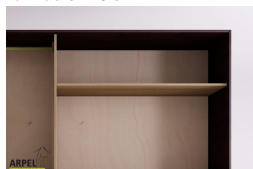

Armadio Feng 270x230 cm con inserto in legno

0164

Prezzo Base:

IVA esclusa
2,000.00 €

IVA inclusa
2,440.00 €

Varianti	Dettagli	IVA esclusa	IVA inclusa
Dimensioni	270 x 230 x 60 cm	-	-
Spessore struttura esterna (fianchi, top e base)	19 mm	-	-
	26 mm	+163.93 €	+200.00 €
Rivestimento ante	tessuto su pannello	-	-
Colore tessuto	2 bianco sabbia, 1 bianco, 4 beige, 6 marrone, 9 giallo, 12 arancione, 15 rosso intenso, 17 bordeaux, 19 prugna, 22 pistacchio, 24 verde bosco, 26 turchese, 30 blu intenso, 31 blu scuro, 35 grigio ghiaccio, 37 nero	-	-
Colore fascione centrale in faggio	naturale, oliato, ciliegio, mogano, teak, noce, noce bruno, noce scuro, noce caffè, palissandro, wengè, sbiancato, rosso	-	-
Anta con scasso per apertura o liscia	scasso maniglia, anta liscia	-	-
Scorrimento ante	legno su legno con ruote a incasso, legno su legno	-	-
	su binari metallici dall'alto	+286.89 €	+350.00 €
	dall'alto con chiusura ammortizzata	+450.82 €	+550.00 €
Finitura esterno armadio e ante	non trattato	-	-
	trasparente	+214.75 €	+262.00 €
	ciliegio, mogano, teak, noce, noce bruno, noce scuro, noce caffè, palissandro, wengè, sbiancato, rosso	+322.13 €	+393.00 €
Finitura del corpo interno	non trattato	-	-
	verniciato trasparente	+161.48 €	+197.00 €
	colorato come l'esterno	+236.07 €	+288.00 €

Accessori

Ripiano aggiuntivo per armadio 270 cm

Bastone aggiuntivo per armadio da 270 cm

Cassettiera da interno per armadio 270cm

Colonna attrezzata per armadio a 2 ante