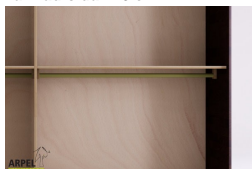

Armadio Feng 270x230 cm con inserto in legno

0164

Prezzo Base:

IVA esclusa
2,000.00 €

IVA inclusa
2,440.00 €

Varianti	Dettagli	IVA esclusa	IVA inclusa
Dimensioni	270 x 230 x 60 cm	-	-
Spessore struttura esterna (fianchi, top e base)	19 mm	-	-
	26 mm	+163.93 €	+200.00 €
Rivestimento ante	tessuto su pannello	-	-
Colore tessuto	2 bianco sabbia, 1 bianco, 4 beige, 6 marrone, 9 giallo, 12 arancione, 15 rosso intenso, 17 bordeaux, 19 prugna, 22 pistacchio, 24 verde bosco, 26 turchese, 30 blu intenso, 31 blu scuro, 35 grigio ghiaccio, 37 nero	-	-
Colore fascione centrale in faggio	naturale, oliato, ciliegio, mogano, teak, noce, noce bruno, noce scuro, noce caffè, palissandro, wengè, sbiancato, rosso	-	-
Anta con scasso per apertura o liscia	scasso maniglia, anta liscia	-	-
Scorrimento ante	legno su legno con ruote a incasso, legno su legno	-	-
	su binari metallici dall'alto	+286.89 €	+350.00 €
	dall'alto con chiusura ammortizzata	+450.82 €	+550.00 €
Finitura esterno armadio e ante	non trattato	-	-
	trasparente	+214.75 €	+262.00 €
	ciliegio, mogano, teak, noce, noce bruno, noce scuro, noce caffè, palissandro, wengè, sbiancato, rosso	+322.13 €	+393.00 €
Finitura del corpo interno	non trattato	-	-
	verniciato trasparente	+161.48 €	+197.00 €
	colorato come l'esterno	+236.07 €	+288.00 €

Accessori

Ripiano aggiuntivo per armadio 270 cm

Bastone aggiuntivo per armadio da 270 cm

Cassettiera da interno per armadio 270cm

Colonna attrezzata per armadio a 2 ante