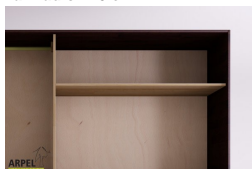

## Armadio Feng 270x250 cm con inserto in legno

0165

Prezzo Base:

IVA esclusa  
2,066.39 €

IVA inclusa  
2,521.00 €

Varianti	Dettagli	IVA esclusa	IVA inclusa
Dimensioni	270 x 250 x 60 cm	-	-
Spessore struttura esterna (fianchi, top e base)	19 mm	-	-
	26 mm	+163.93 €	+200.00 €
Rivestimento ante	tessuto su pannello	-	-
Colore tessuto	2 bianco sabbia, 1 bianco, 4 beige, 6 marrone, 9 giallo, 12 arancione, 15 rosso intenso, 17 bordeaux, 19 prugna, 22 pistacchio, 24 verde bosco, 26 turchese, 30 blu intenso, 31 blu scuro, 35 grigio ghiaccio, 37 nero	-	-
Colore fascione centrale in faggio	naturale, oliato, ciliegio, mogano, teak, noce, noce bruno, noce scuro, noce caffè, palissandro, wengè, sbiancato, rosso	-	-
Anta con scasso per apertura o liscia	scasso maniglia, anta liscia	-	-
Scorrimento ante	legno su legno con ruote a incasso, legno su legno	-	-
	su binari metallici dall'alto	+286.89 €	+350.00 €
	dall'alto con chiusura ammortizzata	+450.82 €	+550.00 €
Finitura esterno armadio e ante	non trattato	-	-
	trasparente	+214.75 €	+262.00 €
	ciliegio, mogano, teak, noce, noce bruno, noce scuro, noce caffè, palissandro, wengè, sbiancato, rosso	+322.13 €	+393.00 €
Finitura del corpo interno	non trattato	-	-
	verniciato trasparente	+161.48 €	+197.00 €
	colorato come l'esterno	+236.07 €	+288.00 €

### Accessori

Ripiano aggiuntivo per armadio 270 cm

Bastone aggiuntivo per armadio da 270 cm

Cassettiera da interno per armadio 270cm

Colonna attrezzata per armadio a 2 ante