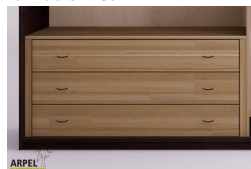

## Armadio Feng 270x250 cm con inserto in legno

0165

Prezzo Base:

IVA esclusa  
2,066.39 €

IVA inclusa  
2,521.00 €

Varianti	Dettagli	IVA esclusa	IVA inclusa
Dimensioni	270 x 250 x 60 cm	-	-
Spessore struttura esterna (fianchi, top e base)	19 mm	-	-
	26 mm	+163.93 €	+200.00 €
Rivestimento ante	tessuto su pannello	-	-
Colore tessuto	2 bianco sabbia, 1 bianco, 4 beige, 6 marrone, 9 giallo, 12 arancione, 15 rosso intenso, 17 bordeaux, 19 prugna, 22 pistacchio, 24 verde bosco, 26 turchese, 30 blu intenso, 31 blu scuro, 35 grigio ghiaccio, 37 nero	-	-
Colore fascione centrale in faggio	naturale, oliato, ciliegio, mogano, teak, noce, noce bruno, noce scuro, noce caffè, palissandro, wengè, sbiancato, rosso	-	-
Anta con scasso per apertura o liscia	scasso maniglia, anta liscia	-	-
Scorrimento ante	legno su legno con ruote a incasso, legno su legno	-	-
	su binari metallici dall'alto	+286.89 €	+350.00 €
	dall'alto con chiusura ammortizzata	+450.82 €	+550.00 €
Finitura esterno armadio e ante	non trattato	-	-
	trasparente	+214.75 €	+262.00 €
	ciliegio, mogano, teak, noce, noce bruno, noce scuro, noce caffè, palissandro, wengè, sbiancato, rosso	+322.13 €	+393.00 €
Finitura del corpo interno	non trattato	-	-
	verniciato trasparente	+161.48 €	+197.00 €
	colorato come l'esterno	+236.07 €	+288.00 €

### Accessori

Ripiano aggiuntivo per armadio 270 cm

Bastone aggiuntivo per armadio da 270 cm

Cassettiera da interno per armadio 270cm

Colonna attrezzata per armadio a 2 ante