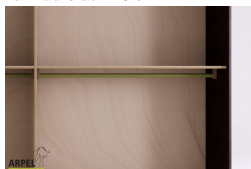

## Armadio Feng 270x250 cm con inserto in legno

0165

Prezzo Base:

IVA esclusa  
2,066.39 €

IVA inclusa  
2,521.00 €

Varianti	Dettagli	IVA esclusa	IVA inclusa
Dimensioni	270 x 250 x 60 cm	-	-
Spessore struttura esterna (fianchi, top e base)	19 mm	-	-
	26 mm	+163.93 €	+200.00 €
Rivestimento ante	tessuto su pannello	-	-
Colore tessuto	2 bianco sabbia, 1 bianco, 4 beige, 6 marrone, 9 giallo, 12 arancione, 15 rosso intenso, 17 bordeaux, 19 prugna, 22 pistacchio, 24 verde bosco, 26 turchese, 30 blu intenso, 31 blu scuro, 35 grigio ghiaccio, 37 nero	-	-
Colore fascione centrale in faggio	naturale, oliato, ciliegio, mogano, teak, noce, noce bruno, noce scuro, noce caffè, palissandro, wengè, sbiancato, rosso	-	-
Anta con scasso per apertura o liscia	scasso maniglia, anta liscia	-	-
Scorrimento ante	legno su legno con ruote a incasso, legno su legno	-	-
	su binari metallici dall'alto	+286.89 €	+350.00 €
	dall'alto con chiusura ammortizzata	+450.82 €	+550.00 €
Finitura esterno armadio e ante	non trattato	-	-
	trasparente	+214.75 €	+262.00 €
	ciliegio, mogano, teak, noce, noce bruno, noce scuro, noce caffè, palissandro, wengè, sbiancato, rosso	+322.13 €	+393.00 €
Finitura del corpo interno	non trattato	-	-
	verniciato trasparente	+161.48 €	+197.00 €
	colorato come l'esterno	+236.07 €	+288.00 €

### Accessori

Ripiano aggiuntivo per armadio 270 cm

Bastone aggiuntivo per armadio da 270 cm

Cassettiera da interno per armadio 270cm

Colonna attrezzata per armadio a 2 ante