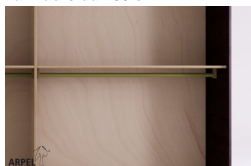

Bastone aggiuntivo per armadio da 250 cm