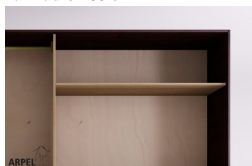

Armadio Feng 250x250 cm con inserto in tessuto

0181

Prezzo Base:

IVA esclusa
2,000.00 €

IVA inclusa
2,440.00 €

Varianti	Dettagli	IVA esclusa	IVA inclusa
Dimensioni	250 x 250 x 60 cm	-	-
Spessore struttura esterna (fianchi, top e base)	19 mm	-	-
	26 mm	+122.95 €	+150.00 €
Rivestimento ante	tessuto su pannello	-	-
Colore tessuto	2 bianco sabbia, 1 bianco, 4 beige, 6 marrone, 9 giallo, 12 arancione, 15 rosso intenso, 17 bordeaux, 19 prugna, 22 pistacchio, 24 verde bosco, 26 turchese, 30 blu intenso, 31 blu scuro, 35 grigio ghiaccio, 37 nero	-	-
Tessuto per fascione	2 bianco sabbia, 1 bianco, 4 beige, 6 marrone, 9 giallo, 12 arancione, 15 rosso intenso, 17 bordeaux, 19 prugna, 22 pistacchio, 24 verde bosco, 26 turchese, 30 blu intenso, 31 blu scuro, 35 grigio ghiaccio, 37 nero	-	-
Anta con scasso per apertura o liscia	scasso maniglia, anta liscia	-	-
Scorrimento ante	legno su legno con ruote a incasso, legno su legno	-	-
	su binari metallici dall'alto	+247.54 €	+302.00 €
	dall'alto con chiusura ammortizzata	+354.92 €	+433.00 €
Finitura esterno armadio e ante	non trattato	-	-
	trasparente	+214.75 €	+262.00 €
	ciliegio, mogano, teak, noce, noce bruno, noce scuro, noce caffè, palissandro, wengè, sbiancato, rosso	+322.13 €	+393.00 €
Finitura del corpo interno	non trattato	-	-
	verniciato trasparente	+161.48 €	+197.00 €
	colorato come l'esterno	+236.07 €	+288.00 €

Accessori

Ripiano aggiuntivo per armadio 250 cm

Bastone aggiuntivo per armadio da 250 cm

Cassettiera da interno per armadio 250cm

Colonna attrezzata per armadio a 2 ante