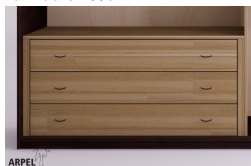

Armadio Feng 250x250 cm con inserto in tessuto

0181

Prezzo Base:

IVA esclusa
2,000.00 €

IVA inclusa
2,440.00 €

Varianti	Dettagli	IVA esclusa	IVA inclusa
Dimensioni	250 x 250 x 60 cm	-	-
Spessore struttura esterna (fianchi, top e base)	19 mm	-	-
	26 mm	+122.95 €	+150.00 €
Rivestimento ante	tessuto su pannello	-	-
Colore tessuto	2 bianco sabbia, 1 bianco, 4 beige, 6 marrone, 9 giallo, 12 arancione, 15 rosso intenso, 17 bordeaux, 19 prugna, 22 pistacchio, 24 verde bosco, 26 turchese, 30 blu intenso, 31 blu scuro, 35 grigio ghiaccio, 37 nero	-	-
Tessuto per fascione	2 bianco sabbia, 1 bianco, 4 beige, 6 marrone, 9 giallo, 12 arancione, 15 rosso intenso, 17 bordeaux, 19 prugna, 22 pistacchio, 24 verde bosco, 26 turchese, 30 blu intenso, 31 blu scuro, 35 grigio ghiaccio, 37 nero	-	-
Anta con scasso per apertura o liscia	scasso maniglia, anta liscia	-	-
Scorrimento ante	legno su legno con ruote a incasso, legno su legno	-	-
	su binari metallici dall'alto	+247.54 €	+302.00 €
	dall'alto con chiusura ammortizzata	+354.92 €	+433.00 €
Finitura esterno armadio e ante	non trattato	-	-
	trasparente	+214.75 €	+262.00 €
	ciliegio, mogano, teak, noce, noce bruno, noce scuro, noce caffè, palissandro, wengè, sbiancato, rosso	+322.13 €	+393.00 €
Finitura del corpo interno	non trattato	-	-
	verniciato trasparente	+161.48 €	+197.00 €
	colorato come l'esterno	+236.07 €	+288.00 €

Accessori

Ripiano aggiuntivo per armadio 250 cm

Bastone aggiuntivo per armadio da 250 cm

Cassettiera da interno per armadio 250cm

Colonna attrezzata per armadio a 2 ante