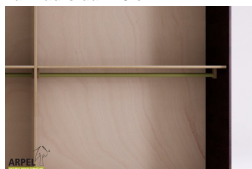

Armadio Feng 270x230 cm con inserto in tessuto

0182

Prezzo Base:

IVA esclusa
2,000.00 €

IVA inclusa
2,440.00 €

Varianti	Dettagli	IVA esclusa	IVA inclusa
Dimensioni	270 x 230 x 60 cm	-	-
Spessore struttura esterna (fianchi, top e base)	19 mm	-	-
	26 mm	+163.93 €	+200.00 €
Rivestimento ante	tessuto su pannello	-	-
Colore tessuto	2 bianco sabbia, 1 bianco, 4 beige, 6 marrone, 9 giallo, 12 arancione, 15 rosso intenso, 17 bordeaux, 19 prugna, 22 pistacchio, 24 verde bosco, 26 turchese, 30 blu intenso, 31 blu scuro, 35 grigio ghiaccio, 37 nero	-	-
Tessuto per fascione	2 bianco sabbia, 1 bianco, 4 beige, 6 marrone, 9 giallo, 12 arancione, 15 rosso intenso, 17 bordeaux, 19 prugna, 22 pistacchio, 24 verde bosco, 26 turchese, 30 blu intenso, 31 blu scuro, 35 grigio ghiaccio, 37 nero	-	-
Anta con scasso per apertura o liscia	scasso maniglia, anta liscia	-	-
Scorrimento ante	legno su legno con ruote a incasso, legno su legno	-	-
	su binari metallici dall'alto	+286.89 €	+350.00 €
	dall'alto con chiusura ammortizzata	+450.82 €	+550.00 €
Finitura esterno armadio e ante	non trattato	-	-
	trasparente	+214.75 €	+262.00 €
	ciliegio, mogano, teak, noce, noce bruno, noce scuro, noce caffè, palissandro, wengè, sbiancato, rosso	+322.13 €	+393.00 €
Finitura del corpo interno	non trattato	-	-
	verniciato trasparente	+161.48 €	+197.00 €
	colorato come l'esterno	+236.07 €	+288.00 €

Accessori

Ripiano aggiuntivo per armadio 270 cm

Bastone aggiuntivo per armadio da 270 cm

Cassettiera da interno per armadio 270cm

Colonna attrezzata per armadio a 2 ante