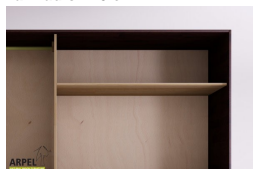

Armadio Feng 270x230 cm con inserto in tessuto

0182

Prezzo Base:

IVA esclusa
2,000.00 €

IVA inclusa
2,440.00 €

Varianti	Dettagli	IVA esclusa	IVA inclusa
Dimensioni	270 x 230 x 60 cm	-	-
Spessore struttura esterna (fianchi, top e base)	19 mm	-	-
	26 mm	+163.93 €	+200.00 €
Rivestimento ante	tessuto su pannello	-	-
Colore tessuto	2 bianco sabbia, 1 bianco, 4 beige, 6 marrone, 9 giallo, 12 arancione, 15 rosso intenso, 17 bordeaux, 19 prugna, 22 pistacchio, 24 verde bosco, 26 turchese, 30 blu intenso, 31 blu scuro, 35 grigio ghiaccio, 37 nero	-	-
Tessuto per fascione	2 bianco sabbia, 1 bianco, 4 beige, 6 marrone, 9 giallo, 12 arancione, 15 rosso intenso, 17 bordeaux, 19 prugna, 22 pistacchio, 24 verde bosco, 26 turchese, 30 blu intenso, 31 blu scuro, 35 grigio ghiaccio, 37 nero	-	-
Anta con scasso per apertura o liscia	scasso maniglia, anta liscia	-	-
Scorrimento ante	legno su legno con ruote a incasso, legno su legno	-	-
	su binari metallici dall'alto	+286.89 €	+350.00 €
	dall'alto con chiusura ammortizzata	+450.82 €	+550.00 €
Finitura esterno armadio e ante	non trattato	-	-
	trasparente	+214.75 €	+262.00 €
	ciliegio, mogano, teak, noce, noce bruno, noce scuro, noce caffè, palissandro, wengè, sbiancato, rosso	+322.13 €	+393.00 €
Finitura del corpo interno	non trattato	-	-
	verniciato trasparente	+161.48 €	+197.00 €
	colorato come l'esterno	+236.07 €	+288.00 €

Accessori

Ripiano aggiuntivo per armadio 270 cm

Bastone aggiuntivo per armadio da 270 cm

Cassettiera da interno per armadio 270cm

Colonna attrezzata per armadio a 2 ante