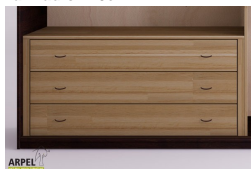

Armadio Feng 270x250 cm con inserto in tessuto

0183

Prezzo Base:

IVA esclusa
2,066.39 €

IVA inclusa
2,521.00 €

Varianti	Dettagli	IVA esclusa	IVA inclusa
Dimensioni	270 x 250 x 60 cm	-	-
Spessore struttura esterna (fianchi, top e base)	19 mm	-	-
	26 mm	+163.93 €	+200.00 €
Rivestimento ante	tessuto su pannello	-	-
Colore tessuto	2 bianco sabbia, 1 bianco, 4 beige, 6 marrone, 9 giallo, 12 arancione, 15 rosso intenso, 17 bordeaux, 19 prugna, 22 pistacchio, 24 verde bosco, 26 turchese, 30 blu intenso, 31 blu scuro, 35 grigio ghiaccio, 37 nero	-	-
Tessuto per fascione	2 bianco sabbia, 1 bianco, 4 beige, 6 marrone, 9 giallo, 12 arancione, 15 rosso intenso, 17 bordeaux, 19 prugna, 22 pistacchio, 24 verde bosco, 26 turchese, 30 blu intenso, 31 blu scuro, 35 grigio ghiaccio, 37 nero	-	-
Anta con scasso per apertura o liscia	scasso maniglia, anta liscia	-	-
Scorrimento ante	legno su legno con ruote a incasso, legno su legno	-	-
	su binari metallici dall'alto	+286.89 €	+350.00 €
	dall'alto con chiusura ammortizzata	+450.82 €	+550.00 €
Finitura esterno armadio e ante	non trattato	-	-
	trasparente	+214.75 €	+262.00 €
	ciliegio, mogano, teak, noce, noce bruno, noce scuro, noce caffè, palissandro, wengè, sbiancato, rosso	+322.13 €	+393.00 €
Finitura del corpo interno	non trattato	-	-
	verniciato trasparente	+161.48 €	+197.00 €
	colorato come l'esterno	+236.07 €	+288.00 €

Accessori

Ripiano aggiuntivo per armadio 270 cm

Bastone aggiuntivo per armadio da 270 cm

Cassettiera da interno per armadio 270cm

Colonna attrezzata per armadio a 2 ante