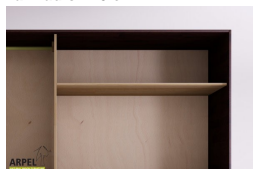

Armadio Feng 270x250 cm con inserto in tessuto

0183

Prezzo Base:

IVA esclusa
2,066.39 €

IVA inclusa
2,521.00 €

Varianti	Dettagli	IVA esclusa	IVA inclusa
Dimensioni	270 x 250 x 60 cm	-	-
Spessore struttura esterna (fianchi, top e base)	19 mm	-	-
	26 mm	+163.93 €	+200.00 €
Rivestimento ante	tessuto su pannello	-	-
Colore tessuto	2 bianco sabbia, 1 bianco, 4 beige, 6 marrone, 9 giallo, 12 arancione, 15 rosso intenso, 17 bordeaux, 19 prugna, 22 pistacchio, 24 verde bosco, 26 turchese, 30 blu intenso, 31 blu scuro, 35 grigio ghiaccio, 37 nero	-	-
Tessuto per fascione	2 bianco sabbia, 1 bianco, 4 beige, 6 marrone, 9 giallo, 12 arancione, 15 rosso intenso, 17 bordeaux, 19 prugna, 22 pistacchio, 24 verde bosco, 26 turchese, 30 blu intenso, 31 blu scuro, 35 grigio ghiaccio, 37 nero	-	-
Anta con scasso per apertura o liscia	scasso maniglia, anta liscia	-	-
Scorrimento ante	legno su legno con ruote a incasso, legno su legno	-	-
	su binari metallici dall'alto	+286.89 €	+350.00 €
	dall'alto con chiusura ammortizzata	+450.82 €	+550.00 €
Finitura esterno armadio e ante	non trattato	-	-
	trasparente	+214.75 €	+262.00 €
	ciliegio, mogano, teak, noce, noce bruno, noce scuro, noce caffè, palissandro, wengè, sbiancato, rosso	+322.13 €	+393.00 €
Finitura del corpo interno	non trattato	-	-
	verniciato trasparente	+161.48 €	+197.00 €
	colorato come l'esterno	+236.07 €	+288.00 €

Accessori

Ripiano aggiuntivo per armadio 270 cm

Bastone aggiuntivo per armadio da 270 cm

Cassettiera da interno per armadio 270cm

Colonna attrezzata per armadio a 2 ante