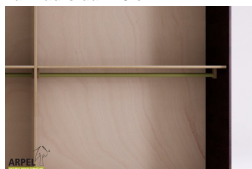

Armadio Feng 270x250 cm con inserto in tessuto

0183

Prezzo Base:

IVA esclusa
2,066.39 €

IVA inclusa
2,521.00 €

Varianti	Dettagli	IVA esclusa	IVA inclusa
Dimensioni	270 x 250 x 60 cm	-	-
Spessore struttura esterna (fianchi, top e base)	19 mm	-	-
	26 mm	+163.93 €	+200.00 €
Rivestimento ante	tessuto su pannello	-	-
Colore tessuto	2 bianco sabbia, 1 bianco, 4 beige, 6 marrone, 9 giallo, 12 arancione, 15 rosso intenso, 17 bordeaux, 19 prugna, 22 pistacchio, 24 verde bosco, 26 turchese, 30 blu intenso, 31 blu scuro, 35 grigio ghiaccio, 37 nero	-	-
Tessuto per fascione	2 bianco sabbia, 1 bianco, 4 beige, 6 marrone, 9 giallo, 12 arancione, 15 rosso intenso, 17 bordeaux, 19 prugna, 22 pistacchio, 24 verde bosco, 26 turchese, 30 blu intenso, 31 blu scuro, 35 grigio ghiaccio, 37 nero	-	-
Anta con scasso per apertura o liscia	scasso maniglia, anta liscia	-	-
Scorrimento ante	legno su legno con ruote a incasso, legno su legno	-	-
	su binari metallici dall'alto	+286.89 €	+350.00 €
	dall'alto con chiusura ammortizzata	+450.82 €	+550.00 €
Finitura esterno armadio e ante	non trattato	-	-
	trasparente	+214.75 €	+262.00 €
	ciliegio, mogano, teak, noce, noce bruno, noce scuro, noce caffè, palissandro, wengè, sbiancato, rosso	+322.13 €	+393.00 €
Finitura del corpo interno	non trattato	-	-
	verniciato trasparente	+161.48 €	+197.00 €
	colorato come l'esterno	+236.07 €	+288.00 €

Accessori

Ripiano aggiuntivo per armadio 270 cm

Bastone aggiuntivo per armadio da 270 cm

Cassettiera da interno per armadio 270cm

Colonna attrezzata per armadio a 2 ante