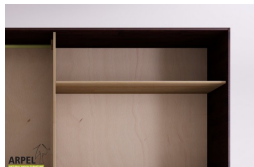

## Armadio Feng 300x250 cm con inserto in tessuto

0184

Prezzo Base:

IVA esclusa  
2,545.08 €

IVA inclusa  
3,105.00 €

Varianti	Dettagli	IVA esclusa	IVA inclusa
Dimensioni	300 x 250 x 60 cm	-	-
Spessore struttura esterna (fianchi, top e base)	19 mm	-	-
	26 mm	+204.92 €	+250.00 €
Rivestimento ante	tessuto su pannello	-	-
Colore tessuto	1 bianco, 2 bianco sabbia, 4 beige, 6 marrone, 9 giallo, 12 arancione, 15 rosso intenso, 17 bordeaux, 19 prugna, 22 pistacchio, 24 verde bosco, 26 turchese, 30 blu intenso, 31 blu scuro, 35 grigio ghiaccio, 37 nero	-	-
Tessuto per fascione	1 bianco, 2 bianco sabbia, 4 beige, 6 marrone, 9 giallo, 12 arancione, 15 rosso intenso, 17 bordeaux, 19 prugna, 22 pistacchio, 24 verde bosco, 26 turchese, 30 blu intenso, 31 blu scuro, 35 grigio ghiaccio, 37 nero	-	-
Anta con scasso per apertura o liscia	scasso maniglia, anta liscia	-	-
Scorrimento ante	legno su legno	-	-
	su binari metallici dall'alto	+367.21 €	+448.00 €
	dall'alto con chiusura ammortizzata	+527.87 €	+644.00 €
Finitura esterno armadio e ante	non trattato	-	-
	trasparente	+214.75 €	+262.00 €
	ciliegio, mogano, teak, noce, noce bruno, noce scuro, noce caffè, palissandro, wengè, sbiancato, rosso	+322.13 €	+393.00 €
Finitura del corpo interno	non trattato	-	-
	verniciato trasparente	+161.48 €	+197.00 €
	colorato come l'esterno	+236.07 €	+288.00 €

### Accessori

Ripiano aggiuntivo per armadio 300 cm

Bastone aggiuntivo per armadio da 300 cm

Cassettiera da interno per armadio 300 cm

Colonna attrezzata per armadio a 3 ante