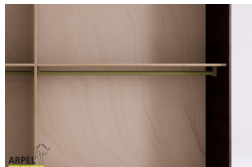

## Armadio Feng 300x250 cm con inserto in tessuto

0184

Prezzo Base:

IVA esclusa  
2,545.08 €

IVA inclusa  
3,105.00 €

Varianti	Dettagli	IVA esclusa	IVA inclusa
Dimensioni	300 x 250 x 60 cm	-	-
Spessore struttura esterna (fianchi, top e base)	19 mm	-	-
	26 mm	+204.92 €	+250.00 €
Rivestimento ante	tessuto su pannello	-	-
Colore tessuto	1 bianco, 2 bianco sabbia, 4 beige, 6 marrone, 9 giallo, 12 arancione, 15 rosso intenso, 17 bordeaux, 19 prugna, 22 pistacchio, 24 verde bosco, 26 turchese, 30 blu intenso, 31 blu scuro, 35 grigio ghiaccio, 37 nero	-	-
Tessuto per fascione	1 bianco, 2 bianco sabbia, 4 beige, 6 marrone, 9 giallo, 12 arancione, 15 rosso intenso, 17 bordeaux, 19 prugna, 22 pistacchio, 24 verde bosco, 26 turchese, 30 blu intenso, 31 blu scuro, 35 grigio ghiaccio, 37 nero	-	-
Anta con scasso per apertura o liscia	scasso maniglia, anta liscia	-	-
Scorrimento ante	legno su legno	-	-
	su binari metallici dall'alto	+367.21 €	+448.00 €
	dall'alto con chiusura ammortizzata	+527.87 €	+644.00 €
Finitura esterno armadio e ante	non trattato	-	-
	trasparente	+214.75 €	+262.00 €
	ciliegio, mogano, teak, noce, noce bruno, noce scuro, noce caffè, palissandro, wengè, sbiancato, rosso	+322.13 €	+393.00 €
Finitura del corpo interno	non trattato	-	-
	verniciato trasparente	+161.48 €	+197.00 €
	colorato come l'esterno	+236.07 €	+288.00 €

### Accessori

Ripiano aggiuntivo per armadio 300 cm

Bastone aggiuntivo per armadio da 300 cm

Cassettiera da interno per armadio 300 cm

Colonna attrezzata per armadio a 3 ante