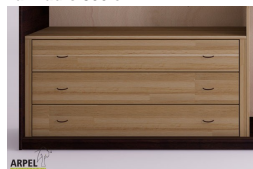

## Armadio Feng 300x250 cm con inserto in legno

0337

Prezzo Base:

IVA esclusa  
2,545.08 €

IVA inclusa  
3,105.00 €

Varianti	Dettagli	IVA esclusa	IVA inclusa
Dimensioni	300 x 250 x 60 cm	-	-
Spessore struttura esterna (fianchi, top e base)	19 mm	-	-
	26 mm	+204.92 €	+250.00 €
Rivestimento ante	tessuto su pannello	-	-
Colore tessuto	2 bianco sabbia, 1 bianco, 4 beige, 6 marrone, 9 giallo, 12 arancione, 15 rosso intenso, 17 bordeaux, 19 prugna, 22 pistacchio, 24 verde bosco, 26 turchese, 30 blu intenso, 31 blu scuro, 35 grigio ghiaccio, 37 nero	-	-
Colore fascione centrale in faggio	naturale, oliato, ciliegio, mogano, teak, noce, noce bruno, noce scuro, noce caffè, palissandro, wengè, sbiancato, rosso	-	-
Anta con scasso per apertura o liscia	scasso maniglia, anta liscia	-	-
Scorrimento ante	legno su legno con ruote a incasso, legno su legno	-	-
	su binari metallici dall'alto	+367.21 €	+448.00 €
	dall'alto con chiusura ammortizzata	+527.87 €	+644.00 €
Finitura esterno armadio e ante	non trattato	-	-
	trasparente	+214.75 €	+262.00 €
	ciliegio, mogano, teak, noce, noce bruno, noce scuro, noce caffè, palissandro, wengè, sbiancato, rosso	+322.13 €	+393.00 €
Finitura del corpo interno	non trattato	-	-
	verniciato trasparente	+161.48 €	+197.00 €
	colorato come l'esterno	+236.07 €	+288.00 €

### Accessori

Ripiano aggiuntivo per armadio 300 cm

Bastone aggiuntivo per armadio da 300 cm

Cassettiera da interno per armadio 300 cm

Colonna attrezzata per armadio a 3 ante