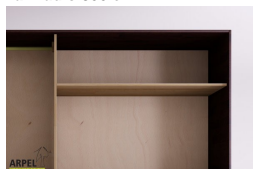

## Armadio Feng 300x250 cm con inserto in legno

0337

Prezzo Base:

IVA esclusa  
2,545.08 €

IVA inclusa  
3,105.00 €

Varianti	Dettagli	IVA esclusa	IVA inclusa
Dimensioni	300 x 250 x 60 cm	-	-
Spessore struttura esterna (fianchi, top e base)	19 mm	-	-
	26 mm	+204.92 €	+250.00 €
Rivestimento ante	tessuto su pannello	-	-
Colore tessuto	2 bianco sabbia, 1 bianco, 4 beige, 6 marrone, 9 giallo, 12 arancione, 15 rosso intenso, 17 bordeaux, 19 prugna, 22 pistacchio, 24 verde bosco, 26 turchese, 30 blu intenso, 31 blu scuro, 35 grigio ghiaccio, 37 nero	-	-
Colore fascione centrale in faggio	naturale, oliato, ciliegio, mogano, teak, noce, noce bruno, noce scuro, noce caffè, palissandro, wengè, sbiancato, rosso	-	-
Anta con scasso per apertura o liscia	scasso maniglia, anta liscia	-	-
Scorrimento ante	legno su legno con ruote a incasso, legno su legno	-	-
	su binari metallici dall'alto	+367.21 €	+448.00 €
	dall'alto con chiusura ammortizzata	+527.87 €	+644.00 €
Finitura esterno armadio e ante	non trattato	-	-
	trasparente	+214.75 €	+262.00 €
	ciliegio, mogano, teak, noce, noce bruno, noce scuro, noce caffè, palissandro, wengè, sbiancato, rosso	+322.13 €	+393.00 €
Finitura del corpo interno	non trattato	-	-
	verniciato trasparente	+161.48 €	+197.00 €
	colorato come l'esterno	+236.07 €	+288.00 €

### Accessori

Ripiano aggiuntivo per armadio 300 cm

Bastone aggiuntivo per armadio da 300 cm

Cassettiera da interno per armadio 300 cm

Colonna attrezzata per armadio a 3 ante