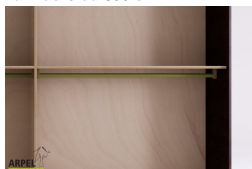

## Armadio Feng 300x250 cm con inserto in legno

0337

Prezzo Base:

IVA esclusa  
2,545.08 €

IVA inclusa  
3,105.00 €

Varianti	Dettagli	IVA esclusa	IVA inclusa
Dimensioni	300 x 250 x 60 cm	-	-
Spessore struttura esterna (fianchi, top e base)	19 mm	-	-
	26 mm	+204.92 €	+250.00 €
Rivestimento ante	tessuto su pannello	-	-
Colore tessuto	2 bianco sabbia, 1 bianco, 4 beige, 6 marrone, 9 giallo, 12 arancione, 15 rosso intenso, 17 bordeaux, 19 prugna, 22 pistacchio, 24 verde bosco, 26 turchese, 30 blu intenso, 31 blu scuro, 35 grigio ghiaccio, 37 nero	-	-
Colore fascione centrale in faggio	naturale, oliato, ciliegio, mogano, teak, noce, noce bruno, noce scuro, noce caffè, palissandro, wengè, sbiancato, rosso	-	-
Anta con scasso per apertura o liscia	scasso maniglia, anta liscia	-	-
Scorrimento ante	legno su legno con ruote a incasso, legno su legno	-	-
	su binari metallici dall'alto	+367.21 €	+448.00 €
	dall'alto con chiusura ammortizzata	+527.87 €	+644.00 €
Finitura esterno armadio e ante	non trattato	-	-
	trasparente	+214.75 €	+262.00 €
	ciliegio, mogano, teak, noce, noce bruno, noce scuro, noce caffè, palissandro, wengè, sbiancato, rosso	+322.13 €	+393.00 €
Finitura del corpo interno	non trattato	-	-
	verniciato trasparente	+161.48 €	+197.00 €
	colorato come l'esterno	+236.07 €	+288.00 €

### Accessori

Ripiano aggiuntivo per armadio 300 cm

Bastone aggiuntivo per armadio da 300 cm

Cassettiera da interno per armadio 300 cm

Colonna attrezzata per armadio a 3 ante